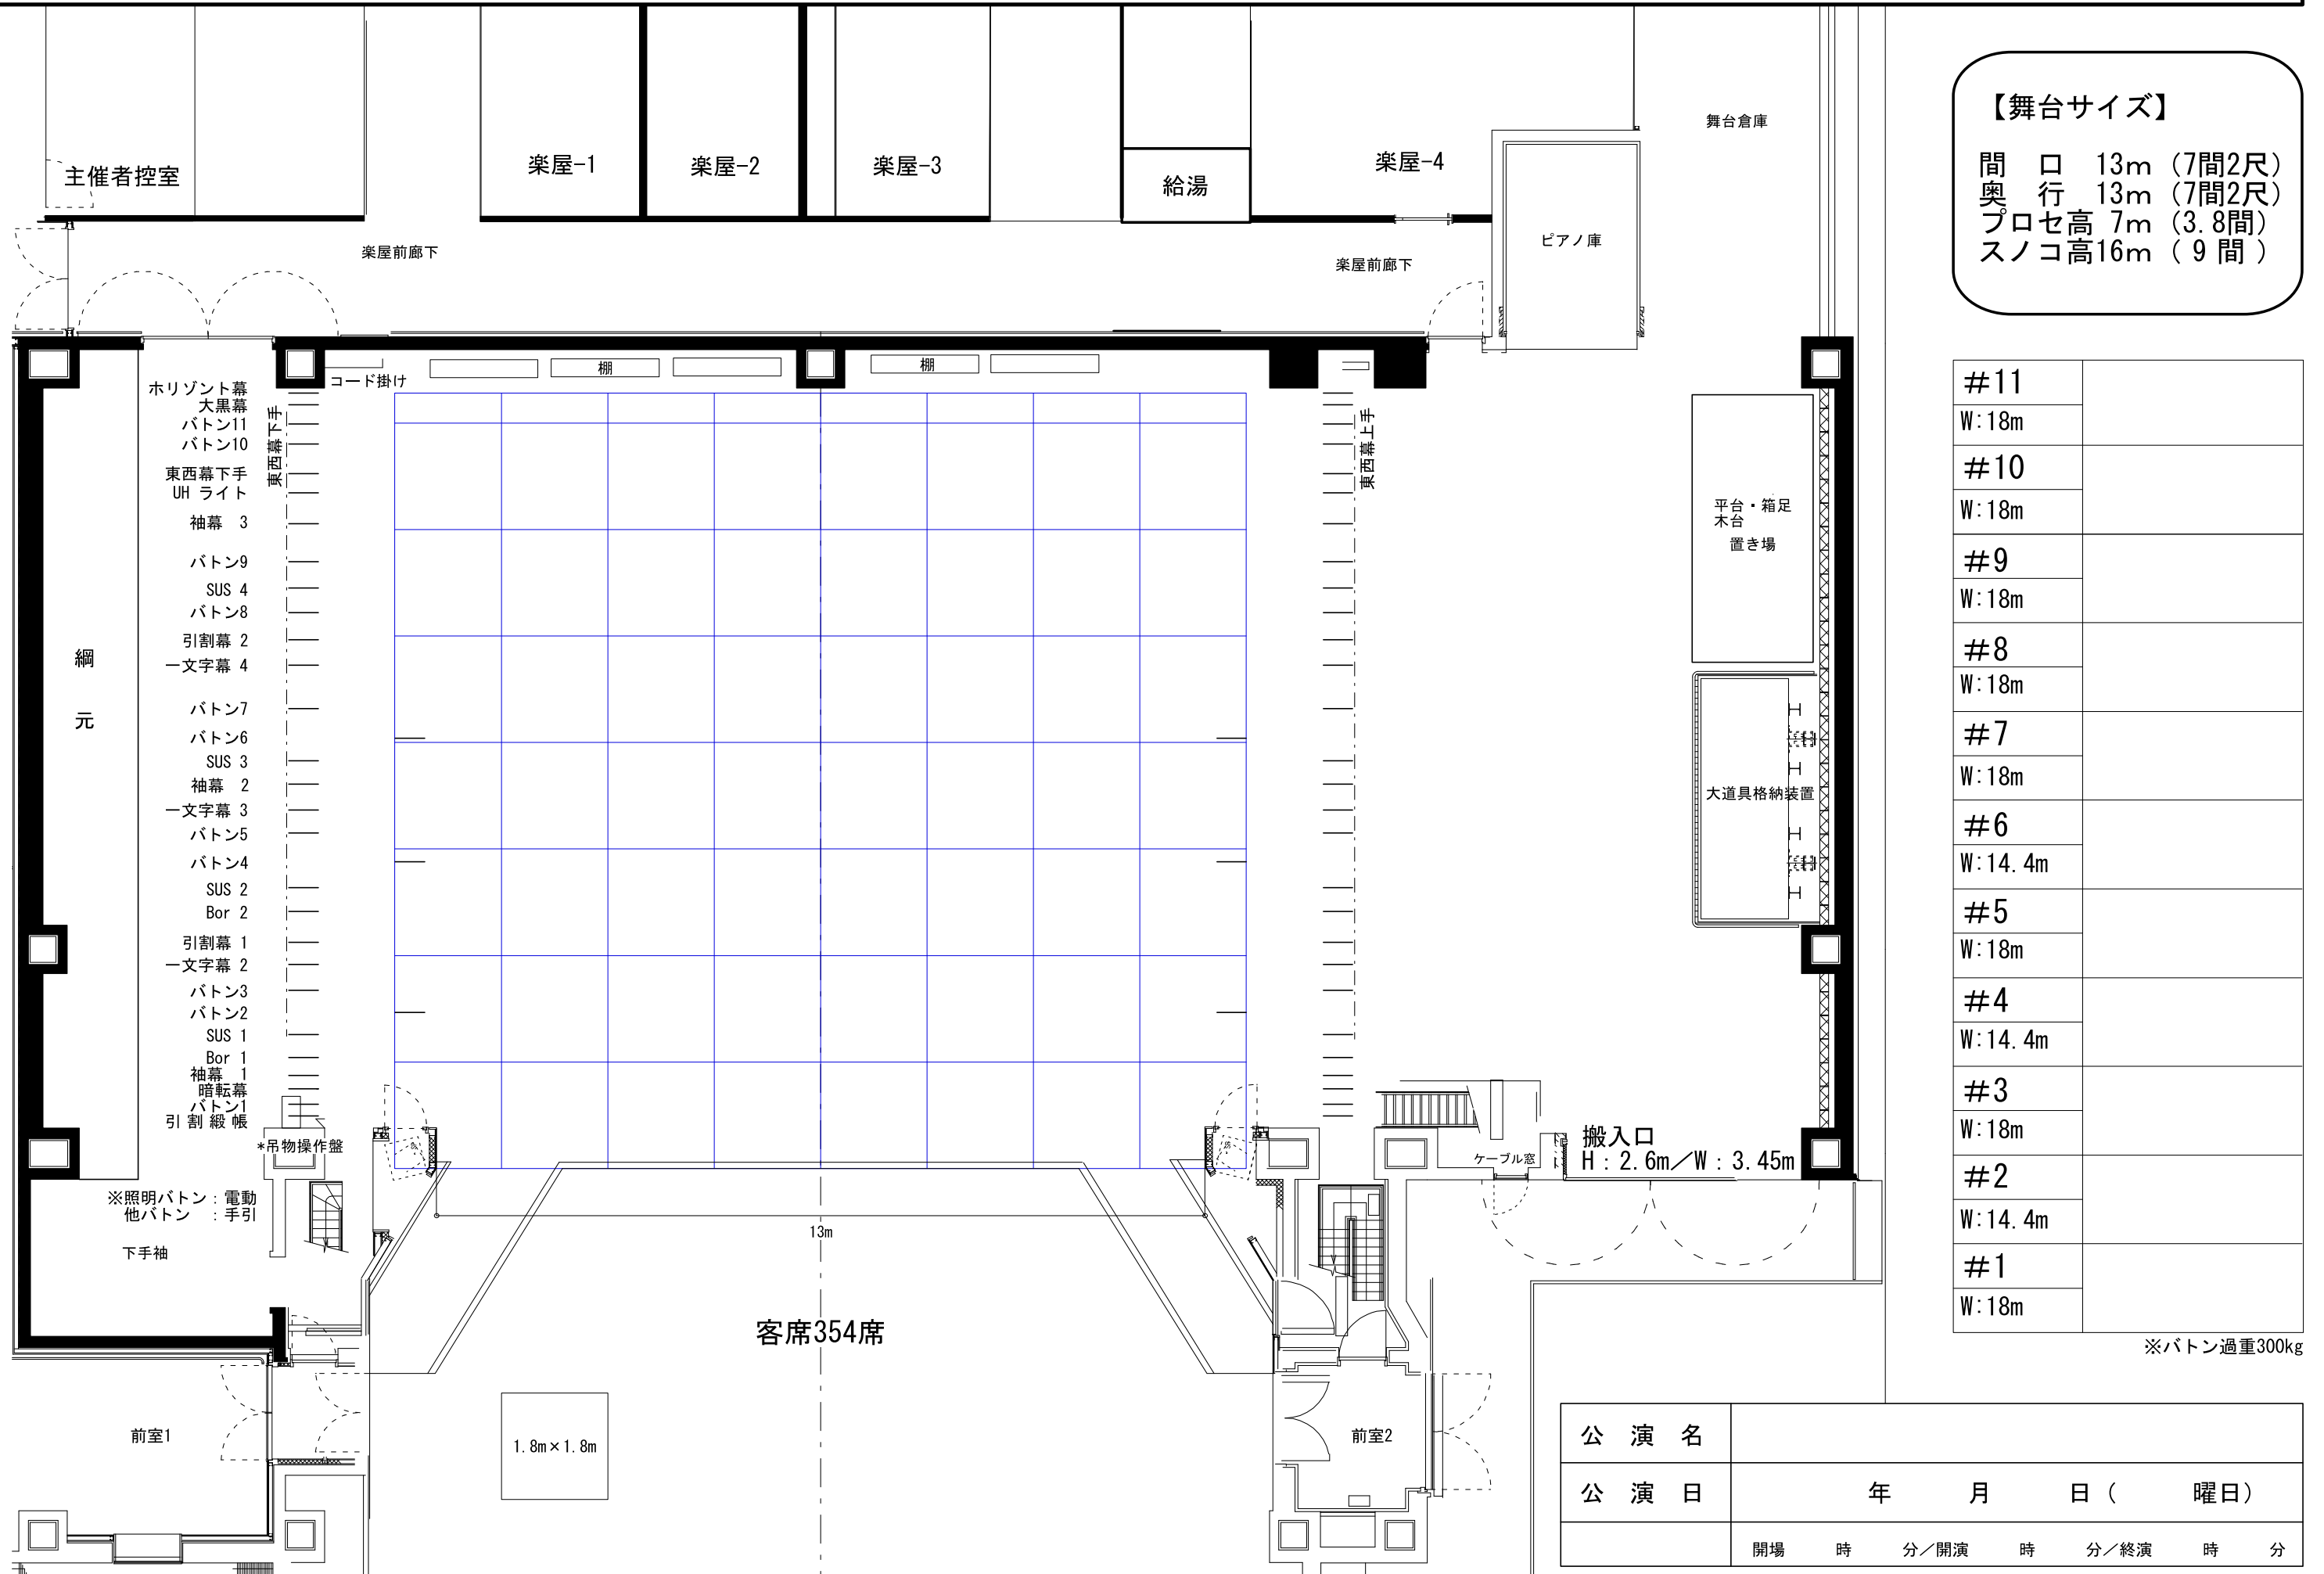

ホール(354) 舞台平面図

Scale : 1/100 (A3)

美浜文化ホール

〒261-0011 千葉県美浜区真砂5-15-2

2007/04/30現在

TEL.043-270-5619 FAX.043-270-5609

【舞台サイズ】
 間口 13m (7間2尺)
 奥行 13m (7間2尺)
 プロセ高 7m (3.8間)
 スノコ高 16m (9間)

#11	W: 18m
#10	W: 18m
#9	W: 18m
#8	W: 18m
#7	W: 18m
#6	W: 14.4m
#5	W: 18m
#4	W: 14.4m
#3	W: 18m
#2	W: 14.4m
#1	W: 18m

※バトン過重300kg

公演名									
公演日	年	月	日	(曜日)				
	開場	時	分	/開演	時	分	/終演	時	分