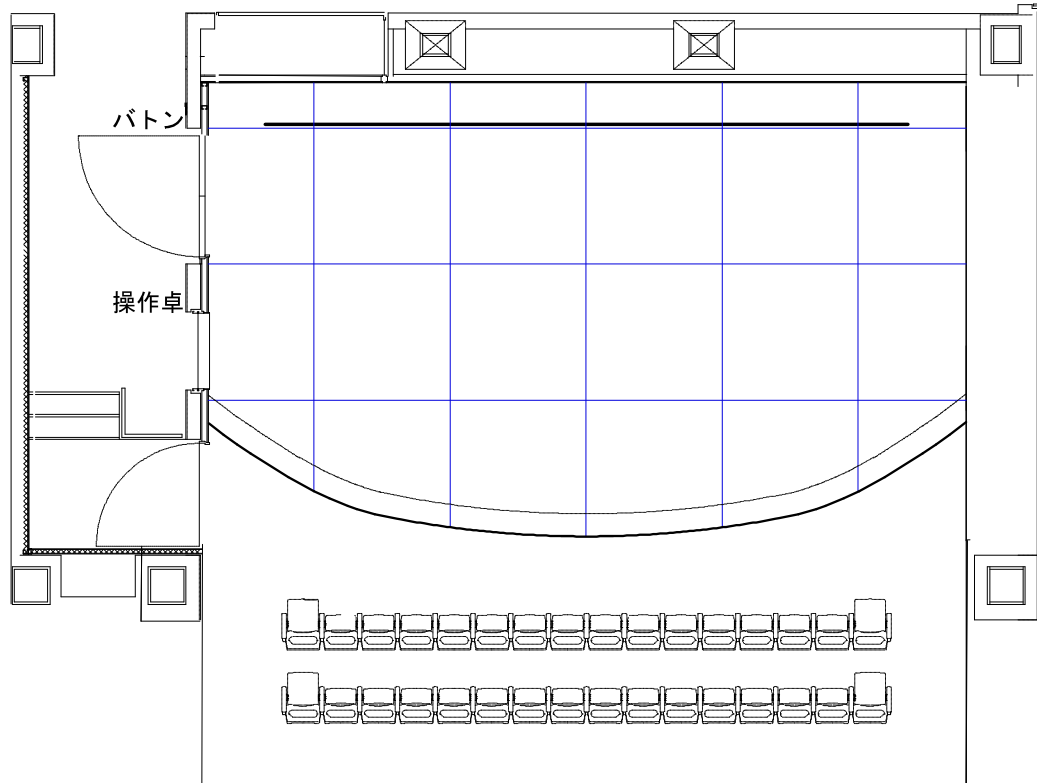

# 音楽ホール(152) 舞台平面図

Scale : 1/100 (A4)

美浜文化ホール 〒261-0011 千葉県美浜区真砂5-15-2

TEL.043-270-5619 FAX.043-270-5609

2007/04/30現在

(客席152席)

STEINWAY & SONS  
about 274×157

## 【舞台サイズ】

間口 1.0m (5間5尺)  
奥行 5.5m (3間)  
プロセ高 8.5m (4間7尺)  
スノコ高 8.5m (4間7尺)

※バトン荷重150Kg

公演名	
公演日	年 月 日 ( 曜日)
	開場 時 分 / 開演 時 分 / 終演 時 分