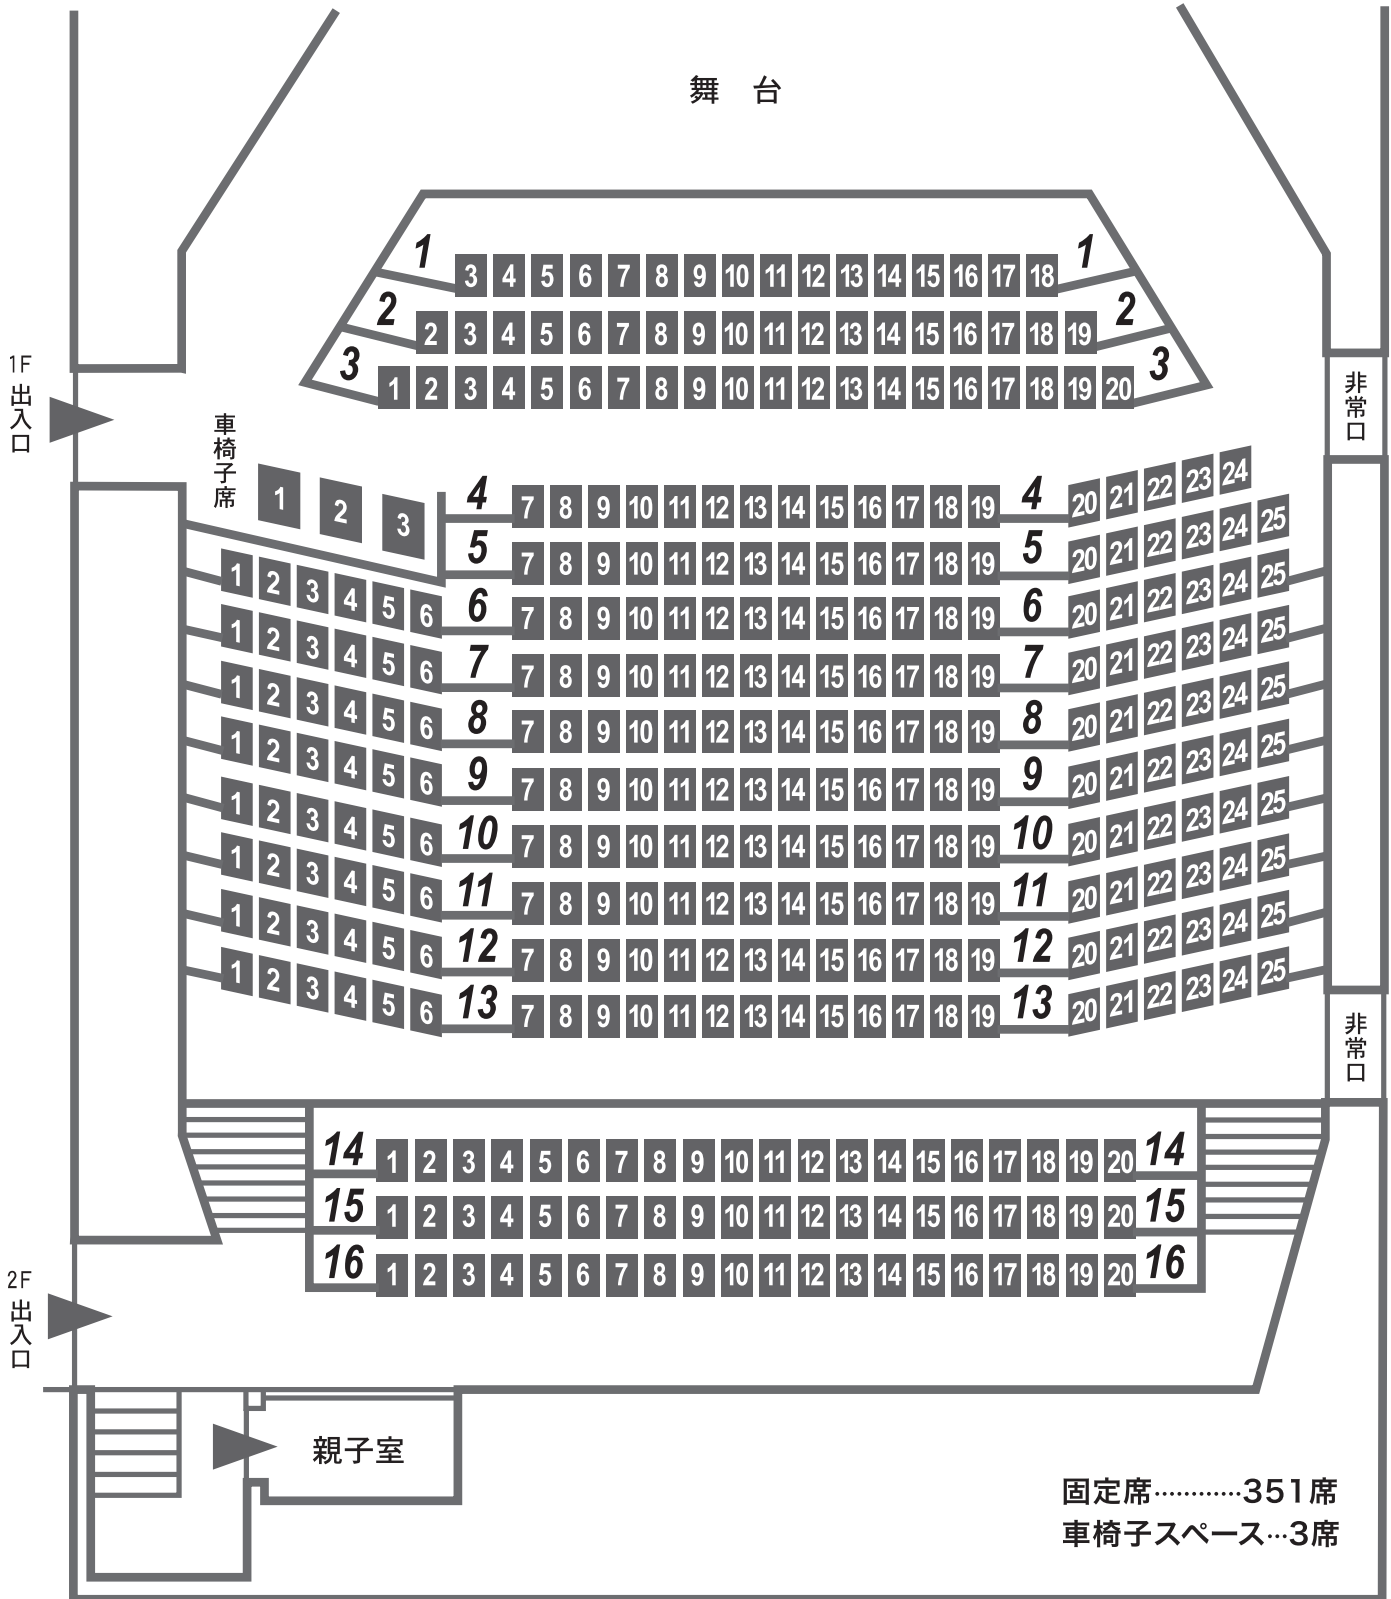

千葉市美浜文化ホール

メインホール座席表

舞 台

1	3	4	5	6	7	8	9	10	11	12	13	14	15	16	17	18	1				
2	2	3	4	5	6	7	8	9	10	11	12	13	14	15	16	17	18	19	2		
3	1	2	3	4	5	6	7	8	9	10	11	12	13	14	15	16	17	18	19	20	3

1	2	3	4	7	8	9	10	11	12	13	14	15	16	17	18	19	4	20	21	22	23	24				
1	2	3	4	5	6	5	7	8	9	10	11	12	13	14	15	16	17	18	19	5	20	21	22	23	24	25
1	2	3	4	5	6	6	7	8	9	10	11	12	13	14	15	16	17	18	19	6	20	21	22	23	24	25
1	2	3	4	5	6	7	7	8	9	10	11	12	13	14	15	16	17	18	19	7	20	21	22	23	24	25
1	2	3	4	5	6	8	7	8	9	10	11	12	13	14	15	16	17	18	19	8	20	21	22	23	24	25
1	2	3	4	5	6	9	7	8	9	10	11	12	13	14	15	16	17	18	19	9	20	21	22	23	24	25
1	2	3	4	5	6	10	7	8	9	10	11	12	13	14	15	16	17	18	19	10	20	21	22	23	24	25
1	2	3	4	5	6	11	7	8	9	10	11	12	13	14	15	16	17	18	19	11	20	21	22	23	24	25
1	2	3	4	5	6	12	7	8	9	10	11	12	13	14	15	16	17	18	19	12	20	21	22	23	24	25
1	2	3	4	5	6	13	7	8	9	10	11	12	13	14	15	16	17	18	19	13	20	21	22	23	24	25

14	1	2	3	4	5	6	7	8	9	10	11	12	13	14	15	16	17	18	19	20	14
15	1	2	3	4	5	6	7	8	9	10	11	12	13	14	15	16	17	18	19	20	15
16	1	2	3	4	5	6	7	8	9	10	11	12	13	14	15	16	17	18	19	20	16