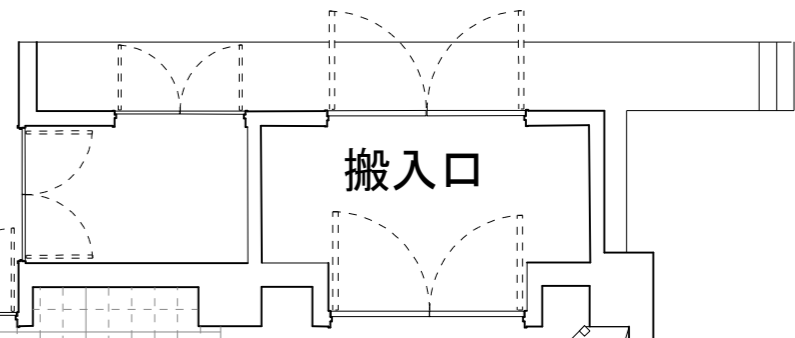

千葉県若葉文化ホール

長さ/床からの高さ

- 17m10cm/7m30cm --- 大黒幕
- 17m/15m80cm --- バトン 6
- 16m80cm/12m30cm --- UH 文字幕 (4m) 共吊り
(幕の下まで11m30cm)
- 10m/8m15cm --- 正板
- 17m/10m55cm --- 3 Sus
- 19m/16m30cm --- 文字幕 3 (幕の長さ: 3m)
- 17m/15m80cm --- バトン 5
- 9m10cm/9m50cm --- 天反 2
- 17m/15m78cm --- バトン 4
- 17m/10m80cm --- 2 Sus
- 17m/15m78cm --- バトン 3
- 19m/16m30cm --- 文字幕 2 (幕の長さ: 4m)
- 14m70cm/10m94cm --- 天反 1
- 17m/ 9m15cm --- 2BLスクリーン共吊り
- 17m/15m70cm --- バトン 2
- 17m/11m29cm --- 1 Sus
- 19m/15m80cm --- バトン 1
- 17m/13m48cm --- 天反前吊りバトン
- 17m/11m70cm --- 1BL
- 暗転幕 (一文字幕 1)
(17m×9m)
- 昇降18秒 --- 緞帳
- 紋り緞帳

3:4の画面で約300インチ

スクリーン

下手フロント
CL、調光室、PIN

5450

ホワイエ

- ・プロセニウム 高さ7.5m 幅15m
- ・舞台奥行き LHまで 約10m
ホリ幕まで 約11m70cm

- ・幕類・美術バトンは手引きです。
- ・舞台床面ガムテープ、釘打ち可
- ・文字幕の下にはパイプ等はありません。
- ・美術バトンの積載荷重は250Kgまでです。
- ・天板前吊りバトン(毎分5m)の積載荷重は1500Kgまでです。

- ・1BL・UHは共吊りはできませんが、シズ棒は下まで降りません。
シズを足すときは5階ギャラリーからになります。
- ・暗転幕は反響板との都合により裾を仮に上げています。
ご使用の場合は連絡をお願いします。

吊り込み内容	
6バトン	
5バトン	
4バトン	
3バトン	
2バトン	
1バトン	
天板前吊りバトン	

ホワイエ

催名		舞台監督	メモ:
本番日時		照明 音響	