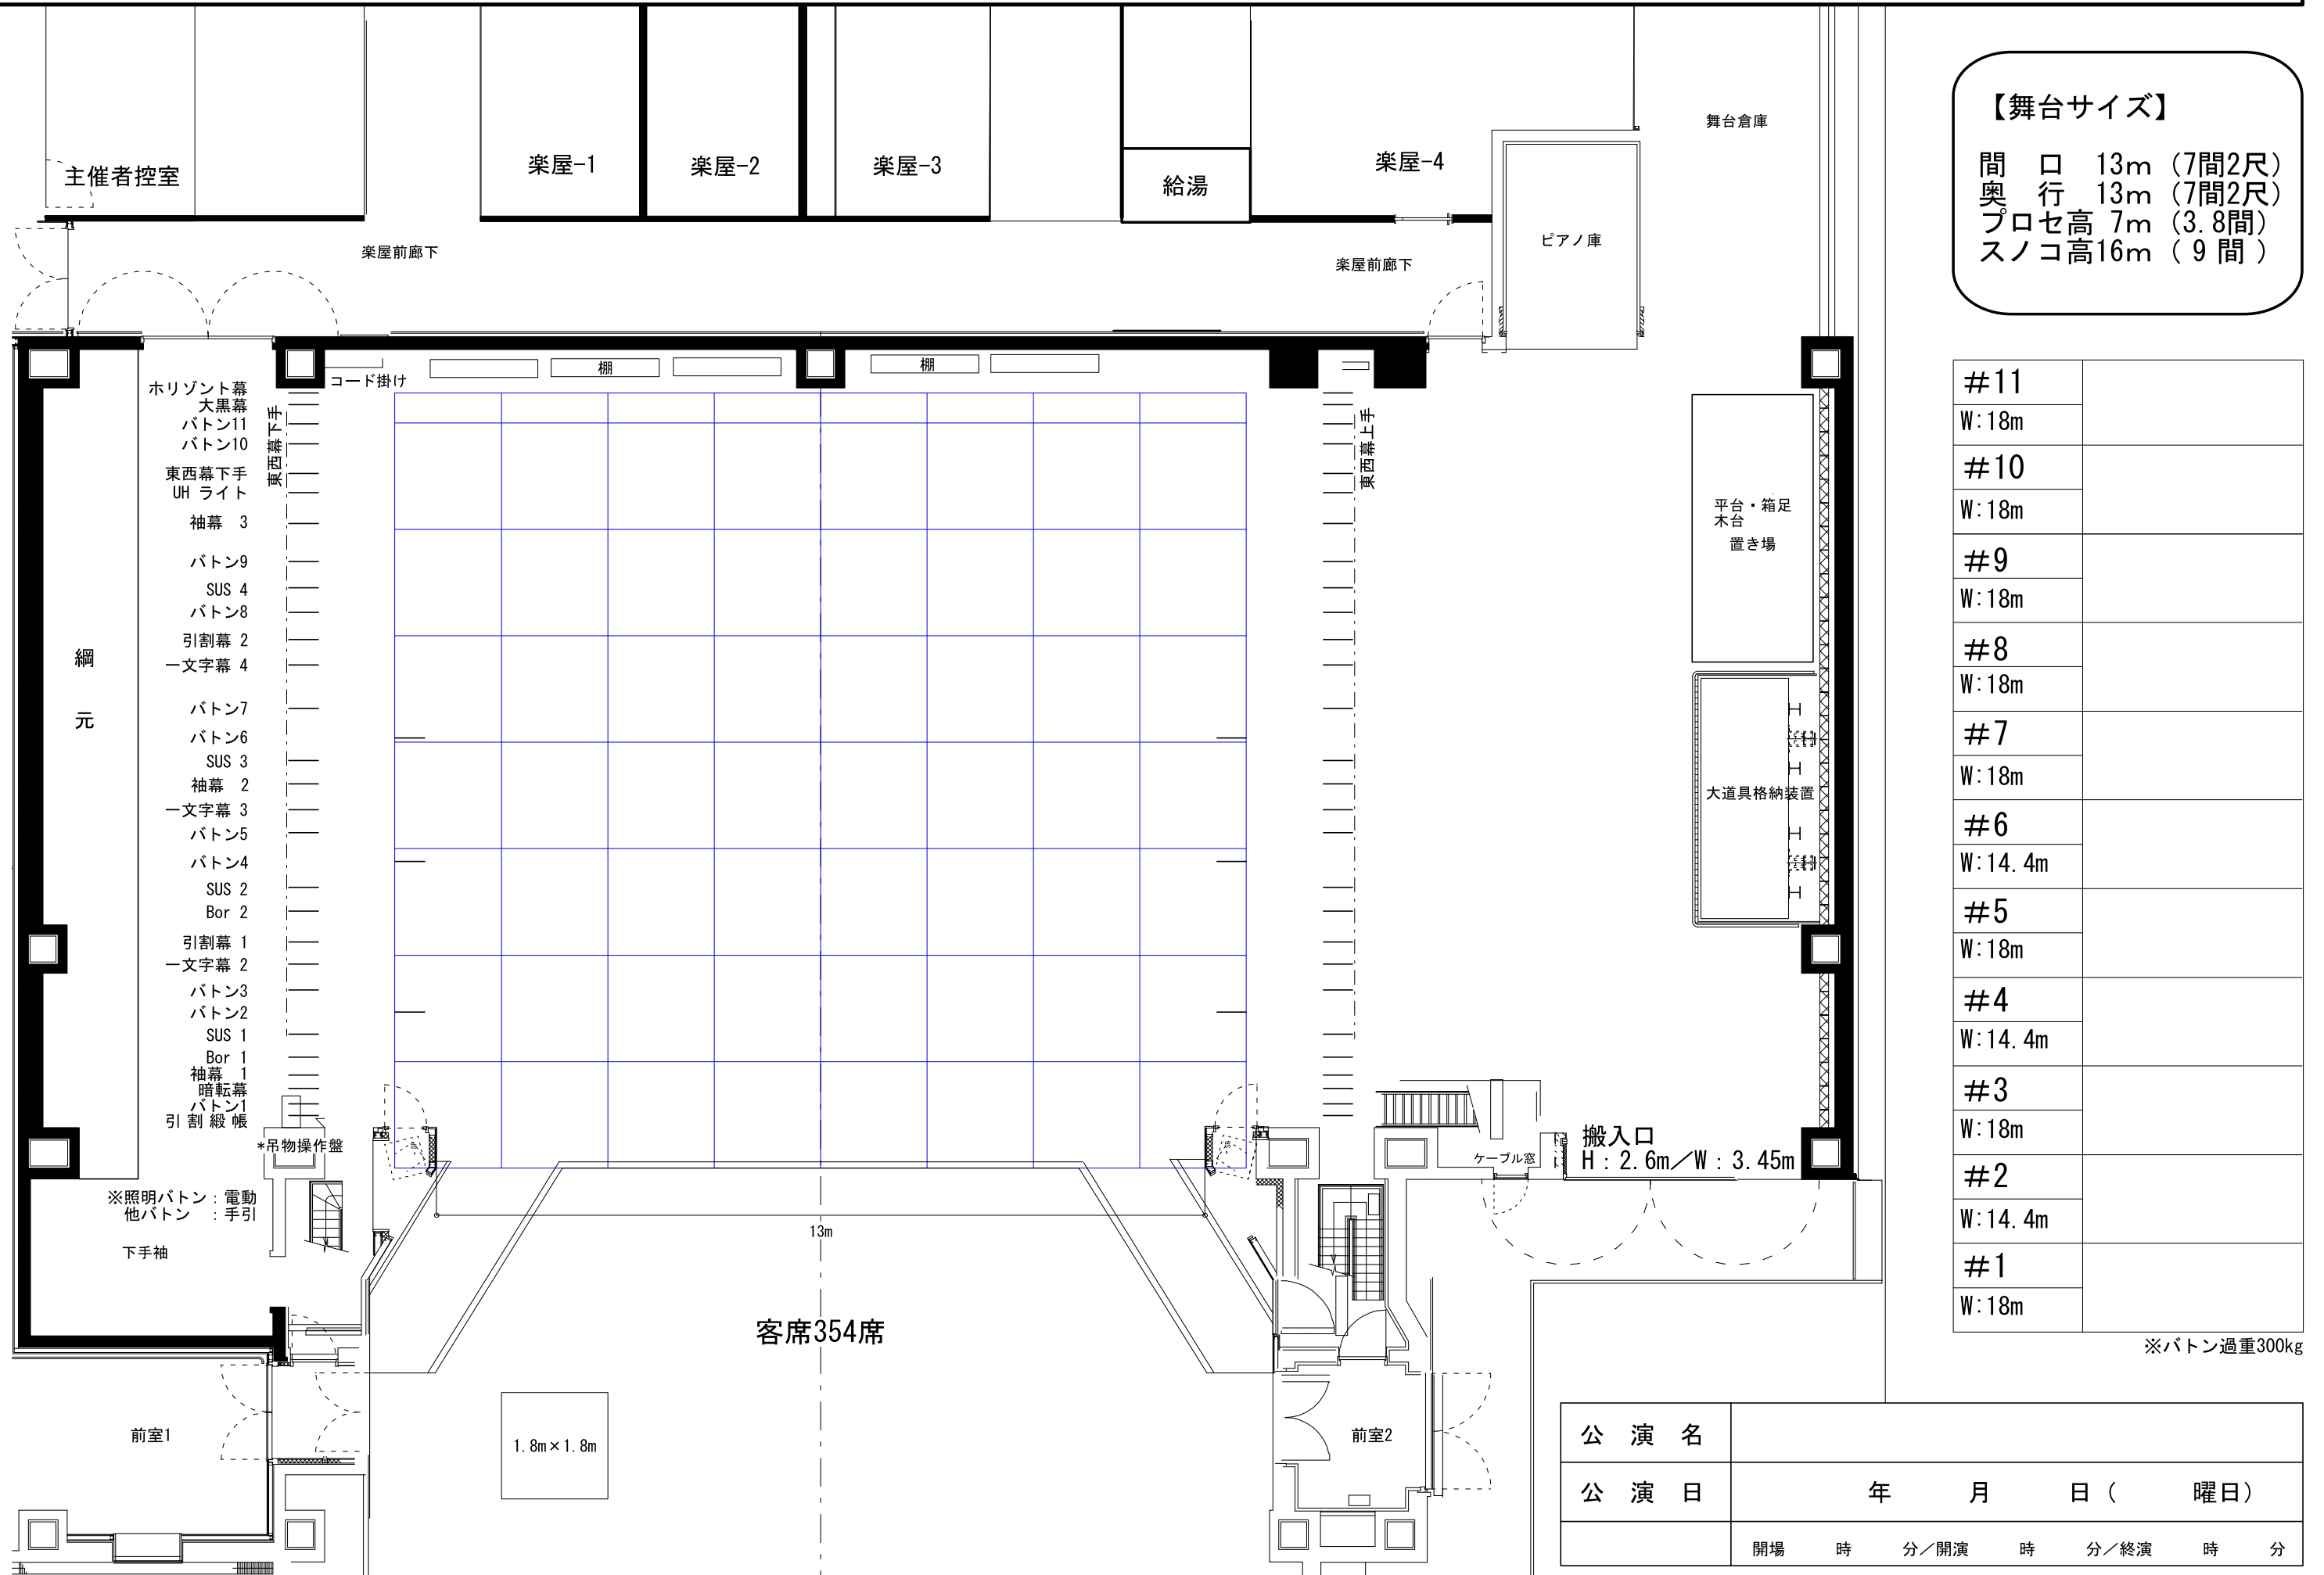

ホール(354) 舞台平面図

Scale : 1/100 (A3)

美浜文化ホール

〒261-0011 千葉県美浜区真砂5-15-2

2007/04/30現在

TEL.043-270-5619 FAX.043-270-5609

【舞台サイズ】
 間口 13m (7間2尺)
 奥行 13m (7間2尺)
 プロセ高 7m (3.8間)
 スノコ高 16m (9間)

#11	W: 18m
#10	W: 18m
#9	W: 18m
#8	W: 18m
#7	W: 18m
#6	W: 14.4m
#5	W: 18m
#4	W: 14.4m
#3	W: 18m
#2	W: 14.4m
#1	W: 18m

※バトン過重300kg

公演名									
公演日	年	月	日	(曜日)				
	開場	時	分	開演	時	分	終演	時	分