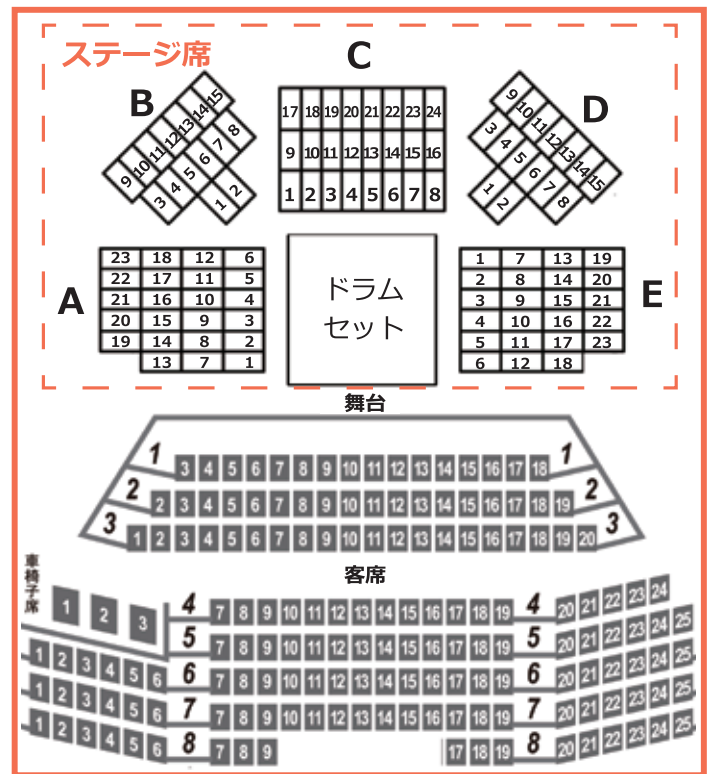

神保彰 AKIRA JINBO

1980年カシオペアでプロデビューして以来、35年以上の長きにわたって常に音楽シーンの最先端を走り続けるトップ・ドラマー。

ミディードラムトリガーシステムを駆使した、ワンマン・オーケストラとでもいうべき独自の演奏スタイルを編み出す。驚異的な演奏テクニックとモダンテクノロジーの融合による前人未踏のパフォーマンスは見る者を圧倒し、その評価は国内はもとより、広く全世界に轟いている。

- 1999年 英ドラム誌 "RHYTHM" 読者人気投票第2位。
- 2000年 世界で最も権威あるドラム専門誌である米 "MODERN DRUMMER MAGAZINE" が6月号の表紙に神保を起用し、10数ページにわたる特集を組む。日本人、アジア人として初の快挙。
- 2003年 創刊20周年を迎えたリズム&ドラム・マガジンが初めて行なった読者人気投票において、堂々の一位を獲得。
- 2007年 ニュースウィーク誌の特集「世界が尊敬する日本人100人」に選出される。
- 2009年 全米打楽器協会コンベンション PASIC2009に参加。史上最大の観客動員を記録し話題となる。
- 2011年 国立音楽大学ジャズ専修客員教授に就任。
- 2015年 プロデビュー35周年を迎える。

カシオペアのサポート等の国内でのバンド活動に加えて、ワンマンオーケストラ名義のパフォーマンスやセミナーで世界中をツアーし、多忙な日々を送っている。

チケット販売情報

**net先行発売 4月22日(金)10:00~
5月 7日(土)18:00まで**

HP : www.chiba-aw.jp/mihama

※net先行発売(一般料金(4,000円)のみ)のお取扱いとなります。
※チケット販売システム「GETTII」のご利用には事前のご登録が必要です。
予め上記アドレスよりご登録をお奨めします。
※チケットご予約後、最寄りのセブンイレブンでのお引取りも可能です。

**ホール先行発売 4月23日(土)10:00~
5月 7日(土)18:00まで**

**TEL : 043-270-5619(美浜文化ホール)
HP : www.chiba-aw.jp/mihama**

※美浜文化ホール窓口、お電話予約、net予約(一般料金のみ)ともにご利用可能です。
※チケットご予約後、最寄りのセブンイレブンでのお引取りも可能です。

一般発売 5月14日(土)10:00~

**千葉市美浜文化ホール 043-270-5619
www.chiba-aw.jp/mihama**

※最寄りのセブンイレブンでお引取り可能なnet予約もご利用ください!

千葉市若葉文化ホール 043-237-1911
千葉市文化センター 043-224-8211
千葉市民会館 043-224-2431
チケットぴあ 0570-02-9999 P : 296-497
ローソンチケット 0570-084-003 L : 74902
イープラス <http://eplus.jp/>

※各プレイガイド先行販売情報については別途ご確認ください。

ステージ席限定100席!

今回は、より間近で神保彰さんのドラムテクニックを堪能できるステージ席をご用意しました!!
ステージ席(A~Eブロック)は美浜文化ホールでのみの限定販売!
※限定販売は先行発売期間に限りです
※ステージ席はパイプ椅子となります

客席図面

千葉市美浜文化ホール
Chiba City Mihama Culture Hall

営業時間: 9:00~22:00 (窓口~18:00) / 休館日: 毎月第3月曜日 (祝日の場合、翌平日)

施設お申込み、主催事業等の公演 お問い合わせは

美浜文化ホール ☎ **043-270-5619**

便利なオンラインチケット予約サービスをご利用下さい