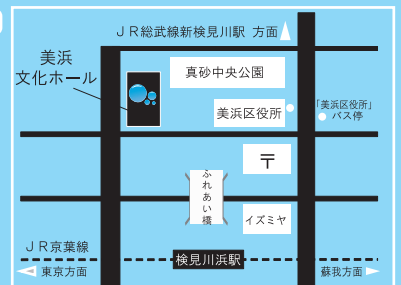

## 客席図面

**千葉市美浜文化ホール**  
Chiba City Mihama Culture Hall

営業時間: 9:00~22:00 (窓口~18:00) / 休館日: 毎月第3月曜日 (祝日の場合、翌平日)

**施設お申込み、主催事業等の公演 お問い合わせは**

美浜文化ホール ☎ **043-270-5619**

**便利なオンラインチケット予約サービスをご利用下さい**

WEBでご予約後、最寄りのセブンイレブンでご購入いただけます。

**[WEB] [www.mihamahall.jp](http://www.mihamahall.jp)**

**千葉市美浜文化ホールでは、市民の皆様のご利用をお待ちしております**

◆サークルの練習や教室の発表会に、自治会の集会や社内研修、本格的なコンサートまで幅広く対応いたします。  
メインホール(354席/車いす席3席含) 音楽ホール(152席/車いす席2席含)  
会議室(45名) リハーサル室(床面13m×13m) 練習スタジオ2室(完全防音)

**最寄駅よりのアクセス**

- ・JR京葉線 検見川浜駅 北口より徒歩 8分
- ・JR総武線 新検見川駅 南口よりバス※10分  
※南口バスロータリー4番乗り場より乗車。3つ目『美浜区役所』下車 徒歩1分

〒261-0011 千葉市美浜区真砂 5-15-2