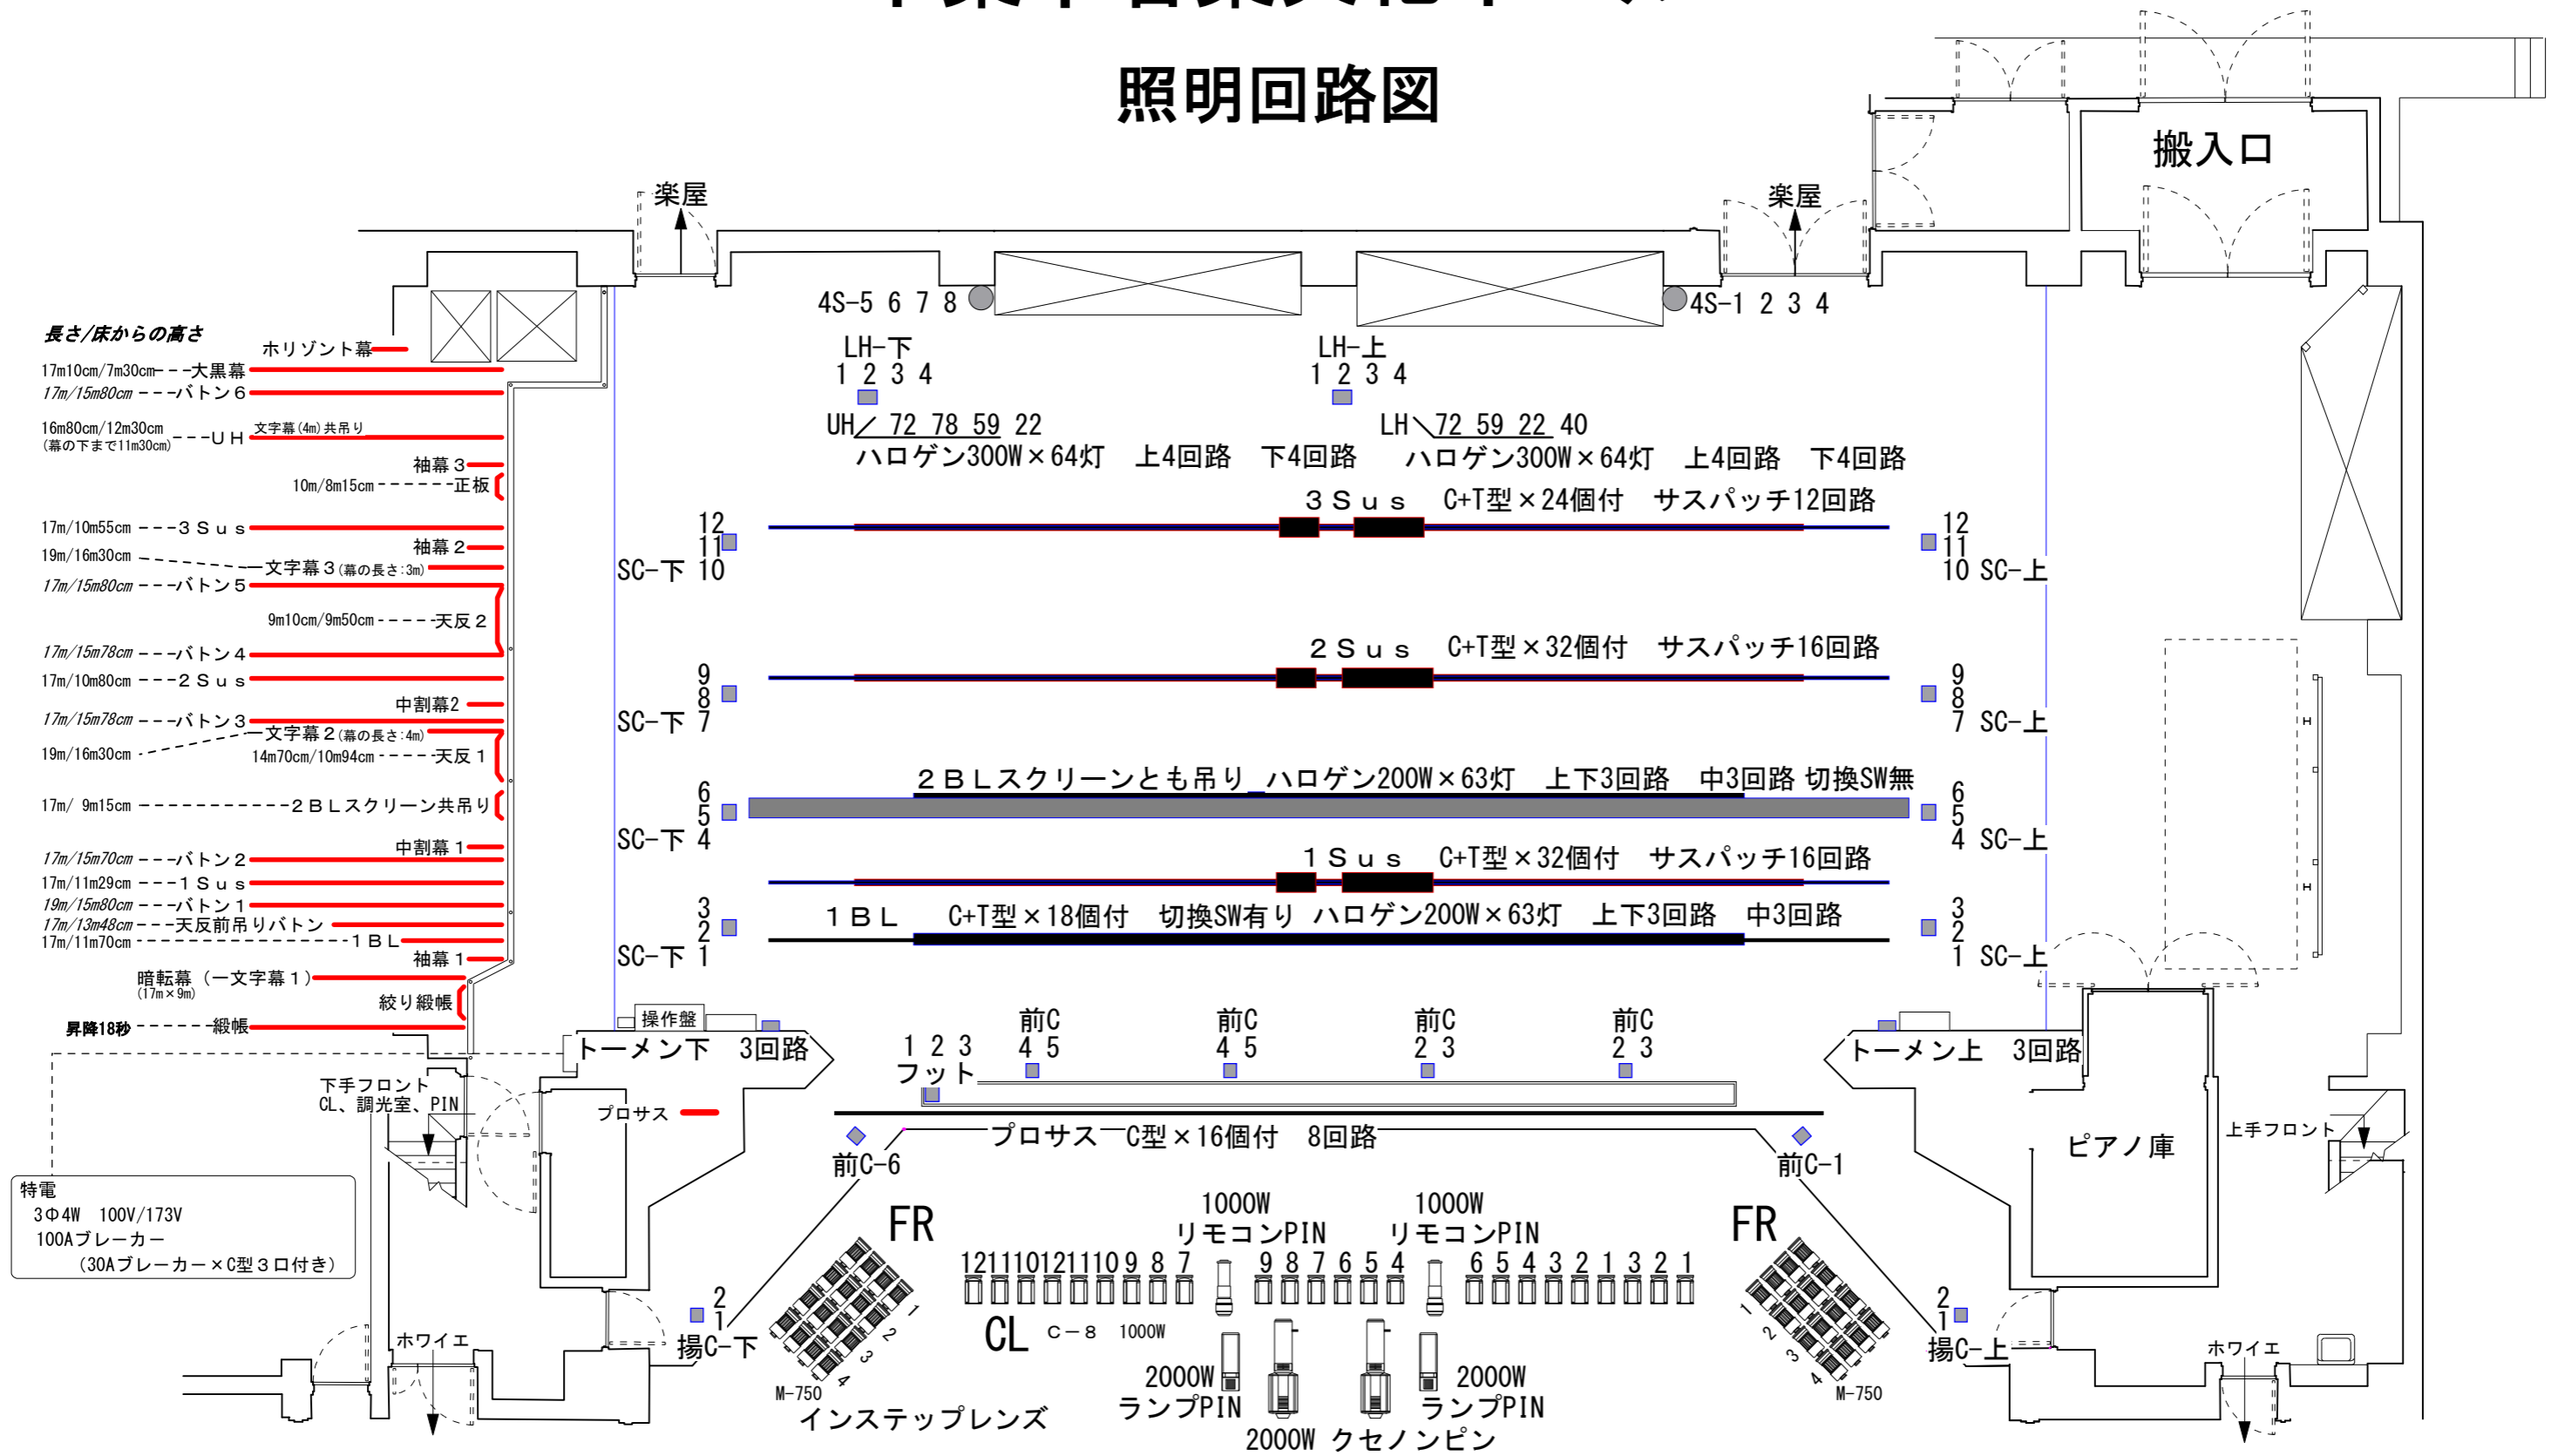

# 千葉市若葉文化ホール

## 照明回路図

・プロセニアム 高さ7.5m 幅15m  
 ・舞台奥行き LHまで 約10m  
 ホリ幕まで 約11m70cm

・幕類・美術バトンは手引きです。  
 ・舞台床面ガムテープ、釘打ち可  
 ・文字幕の下にはパイプ等はありません。  
 ・美術バトンの積載荷重は250kgまでです。  
 ・天板前吊りバトン(毎分5m)の積載荷重は1500kgまでです。

・1BL・UHは共吊りはできません、シズ枠は下まで降りません。  
 シズを足すときは5階ギャラリーからになります。  
 ・暗転幕は反響板との都合により裾を仮に上げています。  
 ご使用の場合は連絡をお願いします。