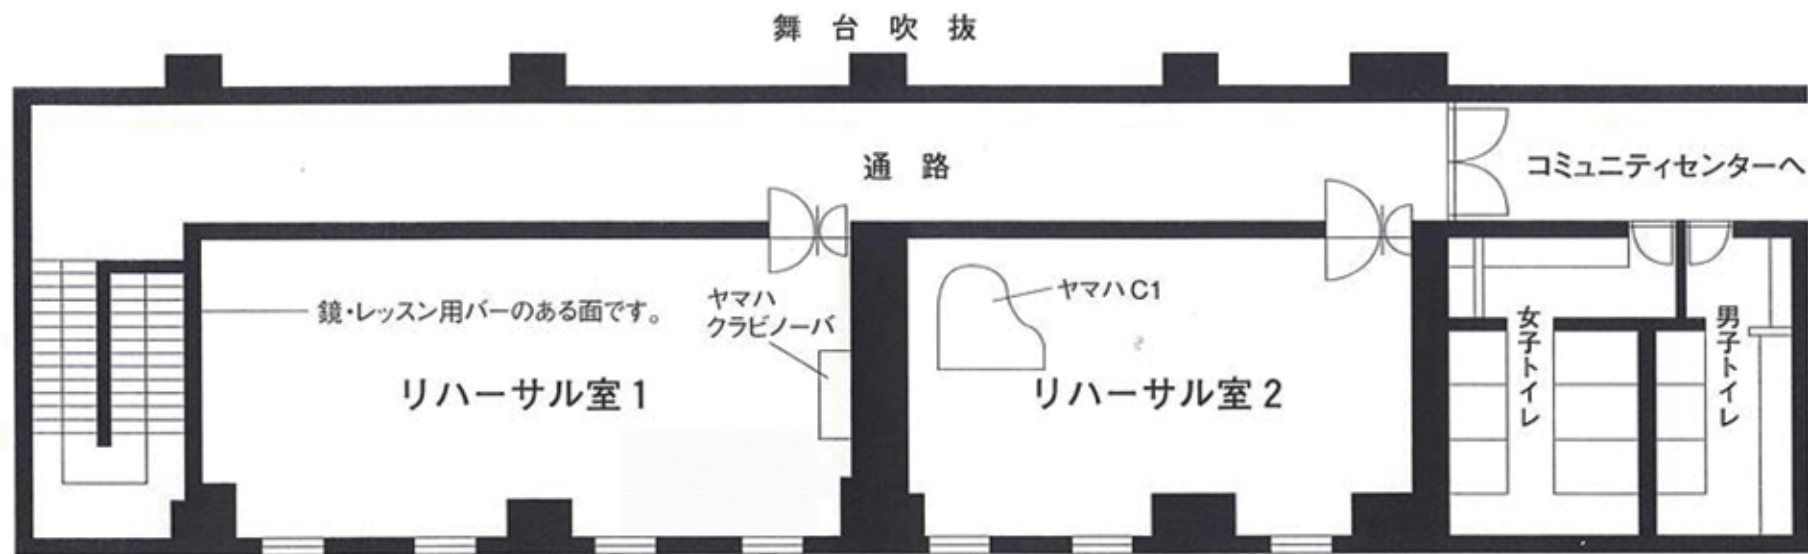

若葉文化ホール・リハーサル室(2階)

グランドピアノ(第2リハーサル室)

① 第1リハーサル室 (60㎡)

バレエ・エアロビックス・ダンス等の洋舞の練習用施設で、ゴムマット敷きの床・レッスン用バー、二面の壁には鏡が完備しているなど、気兼ねなく練習することが出来る環境です。

② 第2リハーサル室 (49㎡)

室内にはグランドピアノ(ヤマハC1)を備え、主に小編成のバンド・コーラスの練習用に使用できる施設です。本番前の音出し・リハーサルなど、音楽の練習空間として、是非ご利用下さい。また、アットホームな雰囲気での、ピアノミニコンサートの会場としても使用できます。