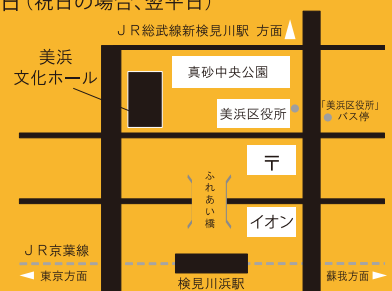

## 千葉市美浜文化ホール Chiba City Mihama Culture Hall

### 最寄駅よりのアクセス

- ・JR京葉線 検見川浜駅 北口より徒歩 8分
- ・JR総武線 新検見川駅 南口よりバス※10分
- ※南口バスロータリー 4 番乗り場より乗車。3つ目『美浜区役所』下車 徒歩 1分

### 千葉市美浜文化ホールでは、市民の皆様のご利用をお待ちしております

- ◆サークルの練習や教室の発表会に、自治会の集いや社内研修、本格的なコンサートまで幅広く対応いたします。
- メインホール(354席/車いす席3席含む) 音楽ホール(152席/車いす席2席含む)
- 会議室(45名) 小ホール(床面 18×18) 練習スタジオ2室(完全防音)

営業時間：9:00~22:00(窓口~18:00) / 休館日：毎月第3月曜日(祝日の場合、翌平日)

施設お申込み、主催事業等の公演 お問い合わせは

美浜文化ホール ☎043-270-5619

便利なオンラインチケット予約サービスをご利用下さい

WEBでご予約後、最寄りのセブンイレブンでご購入いただけます。

WEB [www.chiba-aw.jp/mihama](http://www.chiba-aw.jp/mihama)

〒261-0011 千葉市美浜区真砂 5-15-2