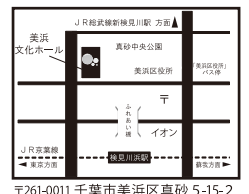

配信場所: 美浜文化ホール HP
<https://chiba-aw.jp/event/kokoronohikousenn>

新型コロナウイルス感染拡大防止に伴うご案内

下記項目に該当する場合、参加をお控えください

- ①風邪のような諸症状のある方、または体調が優れいと判断した場合。
 - ②過去2週間以内に発熱や風邪症状が確認された場合。
 - ③当日体温測定を行い、37.5℃以上または平熱比を1℃以上超過する場合。
 - ④ご家族など周囲に風邪症状のある人がいる場合。
- ※①~④に該当し止むを得ずご来場いただけない場合、チケット金は後日ご返金致します。

主催者からのお願い

- ①入場時改めて検温を実施いたします。お時間に余裕をもってご来場ください。
 - ②常時マスクの着用をお願いいたします。
 - ③場内での私語並びに公演中の声援・歓声等の発声は、出来る限りお控えください。
 - ④咳エチケットや開場時・休憩時の手洗いなどをお願いいたします。
- ※政府、自治体の要請により、本公演が中止・変更となる場合対応も含め、必ずご連絡いたします。

千葉市美浜文化ホール Chiba City Mihama Culture Hall 営業時間: 9:00~22:00(窓口~18:00) / 休館日: 毎月第3月曜日(祝日の場合、翌平日)

施設お申込み、主催事業等の公演 お問い合わせは

☎043-270-5619 WEB chiba-aw.jp/mihama/

便利なオンラインチケット予約サービスをご利用下さい
WEBでご予約後 最寄りのセブンイレブンでご購入いただけます

最寄駅よりのアクセス

- ・JR京葉線 検見川浜駅 北口より徒歩 8分
- ・JR総武線 新検見川駅 南口よりバス※10分
- ※南口バスロータリー4番乗り場より乗車。3つ目『美浜区役所』下車 徒歩1分