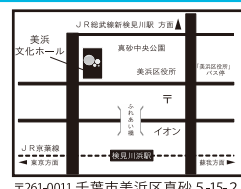

千葉市美浜文化ホール  
Chiba City Mihama Culture Hall

営業時間: 9:00~22:00(窓口~18:00) / 休館日: 毎月第3月曜日(祝日の場合、翌平日)

施設お申込み、主催事業等の公演お問合わせは

☎ 043-270-5619 [WEB chiba-aw.jp/mihama/](http://chiba-aw.jp/mihama/)

便利なオンラインチケット予約サービスをご利用下さい  
WEBでご予約後 最寄りのセブンイレブンでご購入いただけます

最寄駅よりのアクセス

- ・JR京葉線 検見川浜駅 北口より徒歩 8分
- ・JR総武線 新検見川駅 南口よりバス※10分  
※南口バスロータリー4番乗り場より乗車。3つ目『美浜区役所』下車 徒歩1分

〒261-0011 千葉県美浜区真砂 5-15-2