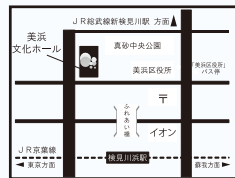

リモート合唱 「心の飛行船」 無料配信中

千葉市のイメージソング「心の飛行船」を100名を超える市民、有志の皆様と斉藤由貴さんが画面上で合唱！是非ご覧ください。

配信場所：美浜文化ホール HP

<https://chiba-aw.jp/event/kokoronohikousenn>

個人練習・学生さん・バンド練習の皆さんに朗報です！

第1スタジオ割引

大好評の「第1スタジオ割引」、今年も期間限定で7/1(木)よりスタート！平日&日曜・祝日の夜間、1日3組様限定のとてもお得なサービスです！

期間限定!

- ・楽器セット基本無料
- ・2時間1,200円～

※サービスの詳細はHPをご覧ください。

千葉市美浜文化ホール Chiba City Mihama Culture Hall 営業時間：9:00～22:00(窓口～18:00) / 休館日：毎月第3月曜日(祝日の場合、翌平日)

施設お申込み、主催事業等の公演 お問い合わせは

☎ 043-270-5619 [WEB] chiba-aw.jp/mihama/

便利なオンラインチケット予約サービスをご利用下さい
WEBでご予約後 最寄りのセブンイレブンでご購入いただけます

最寄駅よりのアクセス

- ・JR京葉線 検見川浜駅 北口より徒歩 8分
- ・JR総武線 新検見川駅 南口よりバス※10分
- ※南口バスロータリー4番乗り場より乗車。3つ目『美浜区役所』下車 徒歩1分

〒261-0011 千葉県美浜区真砂 5-15-2