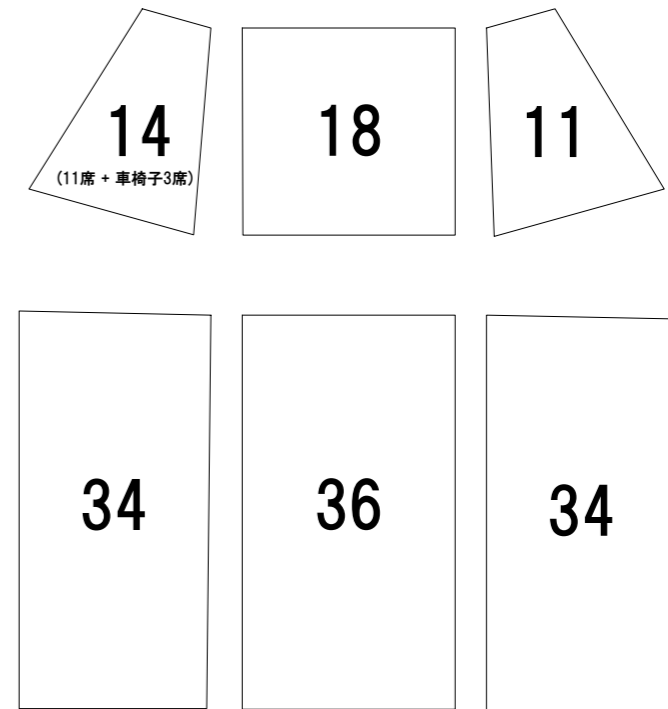

座席は間隔をあけて

お座りください

安心してご利用いただくために

SOCIAL DISTANCE

感染予防対策にご協力ください

(147席)

(144席 + 車椅子3席)