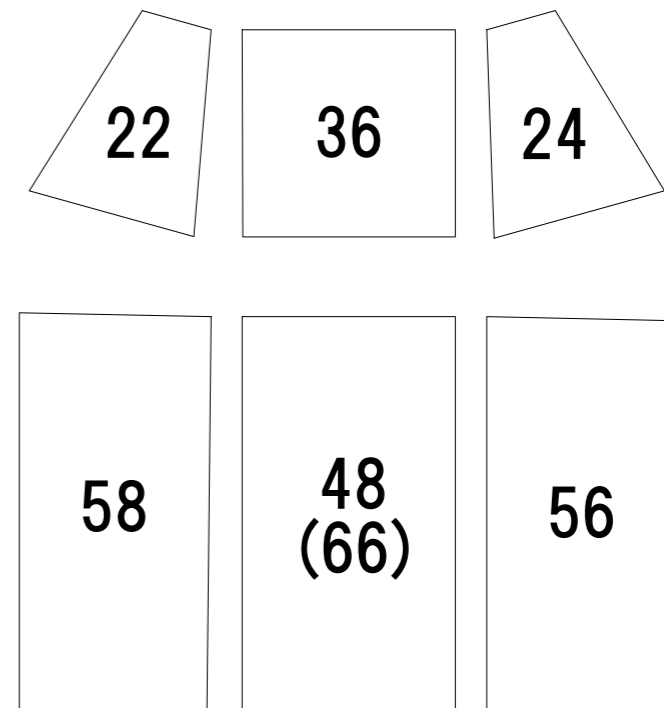

座席は間隔をあけて

お座りください

安心してご利用いただくために

SOCIAL DISTANCE

感染予防対策にご協力ください

(PA席使用 244席)
(使用しない場合 262席)