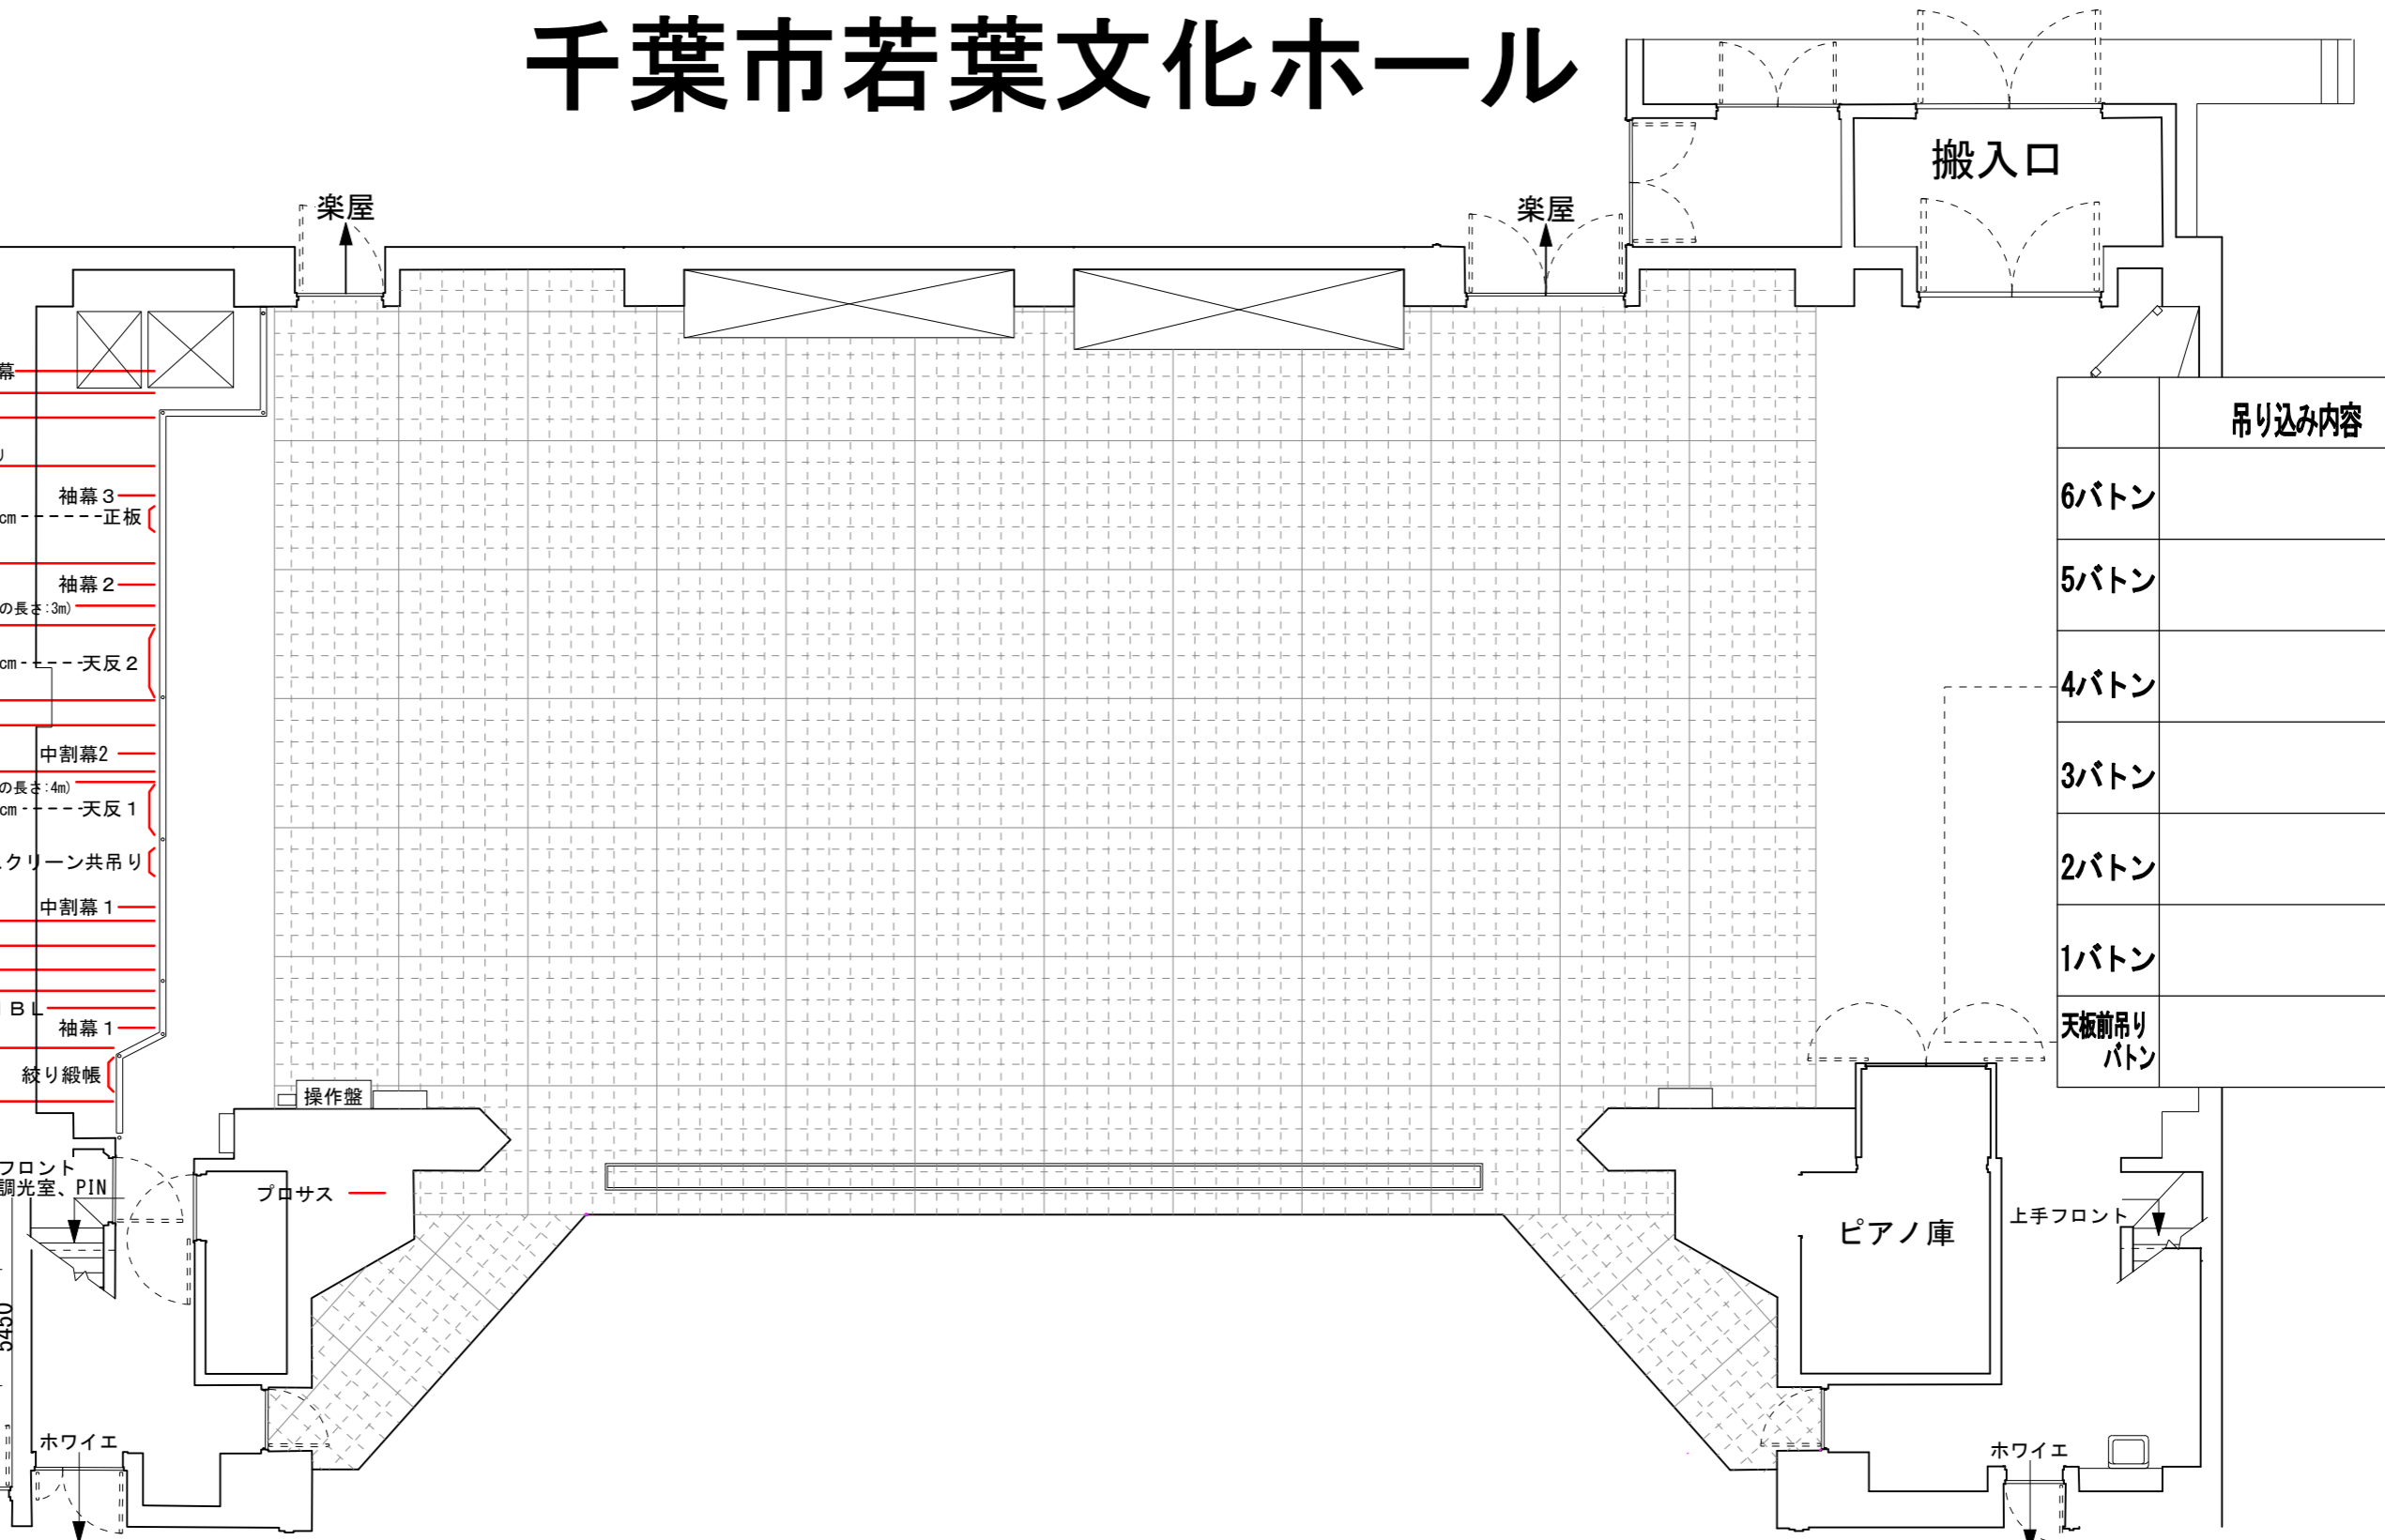

# 千葉県若葉文化ホール

## 長さ/床からの高さ

- 17m10cm/7m30cm --- 大黒幕
- 17m/15m80cm --- バトン 6
- 16m80cm/12m30cm --- UH 文字幕 (4m) 共吊り  
(幕の下まで11m30cm)
- 10m/8m15cm --- 正板
- 17m/10m55cm --- 3 Sus
- 19m/16m30cm --- 文字幕 3 (幕の長さ: 3m)
- 17m/15m80cm --- バトン 5
- 9m10cm/9m50cm --- 天反 2
- 17m/15m78cm --- バトン 4
- 17m/10m80cm --- 2 Sus
- 17m/15m78cm --- バトン 3
- 19m/16m30cm --- 文字幕 2 (幕の長さ: 4m)
- 14m70cm/10m94cm --- 天反 1
- 17m/ 9m15cm --- 2BLスクリーン共吊り
- 17m/15m70cm --- バトン 2
- 17m/11m29cm --- 1 Sus
- 19m/15m80cm --- バトン 1
- 17m/13m48cm --- 天反前吊りバトン
- 17m/11m70cm --- 1BL
- 暗転幕 (一文字幕 1)  
(17m×9m)
- 昇降18秒 --- 緞帳

吊り込み内容	
6バトン	
5バトン	
4バトン	
3バトン	
2バトン	
1バトン	
天板前吊りバトン	

- ・プロセニアム 高さ7.5m 幅15m
- ・舞台奥行き LHまで 約10m  
ホリ幕まで 約11m70cm

- ・幕類・美術バトンは手引きです。
- ・舞台床面ガムテープ、釘打ち可
- ・文字幕の下にはパイプ等はありません。
- ・美術バトンの積載荷重は250Kgまでです。
- ・天板前吊りバトン(毎分5m)の積載荷重は1500Kgまでです。