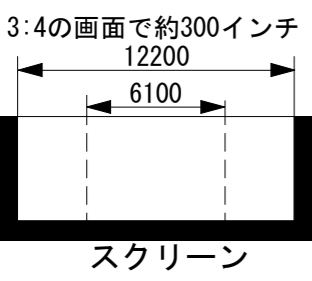

## 長さ/床からの高さ

- 17m10cm/7m30cm --- 大黒幕
- 17m/15m80cm --- バトン 6
- 16m80cm/12m30cm --- UH 文字幕 (4m) 共吊り  
(幕の下まで11m30cm)
- 10m/8m15cm --- 正板
- 17m/10m55cm --- 3 Sus
- 19m/16m30cm --- 文字幕 3 (幕の長さ: 3m)
- 17m/15m80cm --- バトン 5
- 9m10cm/9m50cm --- 天反 2
- 17m/15m78cm --- バトン 4
- 17m/10m80cm --- 2 Sus
- 17m/15m78cm --- バトン 3
- 19m/16m30cm --- 文字幕 2 (幕の長さ: 4m)
- 14m70cm/10m94cm --- 天反 1
- 17m/ 9m15cm --- 2BLスクリーン共吊り
- 17m/15m70cm --- バトン 2
- 17m/11m29cm --- 1 Sus
- 19m/15m80cm --- バトン 1
- 17m/13m48cm --- 天反前吊りバトン
- 17m/11m70cm --- 1BL
- 暗転幕 (一文字幕 1)  
(17m×9m)
- 昇降18秒 --- 緞帳

吊り込み内容	
6バトン	
5バトン	
4バトン	
3バトン	
2バトン	
1バトン	
天板前吊りバトン	

- ・プロセニアム 高さ7.5m 幅15m
- ・舞台奥行き LHまで 約10m  
ホリ幕まで 約11m70cm

- ・幕類・美術バトンは手引きです。
- ・舞台床面ガムテープ、釘打ち可
- ・文字幕の下にはパイプ等はありません。
- ・美術バトンの積載荷重は250Kgまでです。
- ・天板前吊りバトン(毎分5m)の積載荷重は1500Kgまでです。