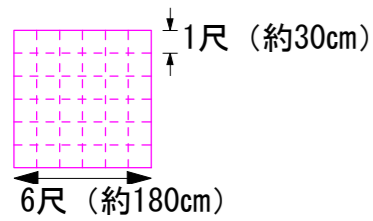

## 長さ/床からの高さ

- 17m10cm/7m30cm --- 大黒幕
- 17m/15m80cm --- バトン 6
- 16m80cm/12m30cm --- UH 文字幕 (4m) 共吊り  
(幕の下まで11m30cm)
- 10m/8m15cm --- 正板
- 17m/10m55cm --- 3 Sus
- 19m/16m30cm --- 文字幕 3 (幕の長さ: 3m)
- 17m/15m80cm --- バトン 5
- 9m10cm/9m50cm --- 天反 2
- 17m/15m78cm --- バトン 4
- 17m/10m80cm --- 2 Sus
- 17m/15m78cm --- バトン 3
- 19m/16m30cm --- 文字幕 2 (幕の長さ: 4m)
- 14m70cm/10m94cm --- 天反 1
- 17m/ 9m15cm --- 2BLスクリーン共吊り
- 17m/15m70cm --- バトン 2
- 17m/11m29cm --- 1 Sus
- 19m/15m80cm --- バトン 1
- 17m/13m48cm --- 天反前吊りバトン
- 17m/11m70cm --- 1BL
- 暗転幕 (一文字幕 1)  
(17m×9m)
- 昇降18秒 --- 緞帳

吊り込み内容	
6バトン	
5バトン	
4バトン	
3バトン	
2バトン	
1バトン	
天板前吊りバトン	

- ・プロセニアム 高さ7.5m 幅15m
- ・舞台奥行き LHまで 約10m  
ホリ幕まで 約11m70cm

- ・幕類・美術バトンは手引きです。
- ・舞台床面ガムテープ、釘打ち可
- ・文字幕の下にはパイプ等はありません。
- ・美術バトンの積載荷重は250Kgまでです。
- ・天板前吊りバトン(毎分5m)の積載荷重は1500Kgまでです。