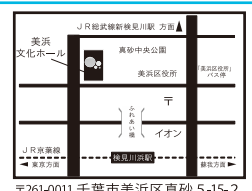

7月9日(土)

14:30 開場 15:00 開演
(公演時間 85分・休憩無)

一般前売 1,500円
シニア(65歳以上) 1,000円
高校生以下 1,000円
当日券 全券種 500円増
※就学前見入場不可

千葉市美浜文化ホール Chiba City Mihama Culture Hall 営業時間: 9:00~22:00 (窓口~18:00) / 休館日: 毎月第3月曜日 (祝日の場合、翌平日)

施設お申込み、主催事業等の公演 お問い合わせは

☎ 043-270-5619 WEB chiba-aw.jp/mihama/

便利なオンラインチケット予約サービスをご利用下さい
WEBでご予約後 最寄りのセブンイレブンでご購入いただけます

最寄駅よりのアクセス

・JR京葉線 検見川浜駅 北口より徒歩 8分
・JR総武線 新検見川駅 南口よりバス※10分
※南口バスロータリー 4番乗り場より乗車。3つ目『美浜区役所』下車 徒歩1分