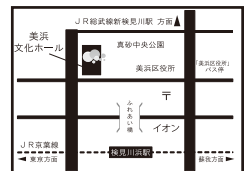

千葉市美浜文化ホール 営業時間: 9:00~22:00(窓口~18:00) / 休館日: 毎月第3月曜日(祝日の場合、翌平日)

施設お申込み、主催事業等の公演 お問い合わせは

☎ 043-270-5619 WEB [chiba-aw.jp/mihama/](http://chiba-aw.jp/mihama/)

便利なオンラインチケット予約サービスをご利用下さい  
WEBでご予約後 最寄りのセブンイレブンでご購入いただけます

最寄駅よりのアクセス

- ・JR京葉線 検見川浜駅 北口より徒歩 8分
- ・JR総武線 新検見川駅 南口よりバス※10分  
※南口バスロータリー 4番乗り場より乗車。3分目『美浜区役所』下車 徒歩 1分

〒261-0011 千葉県美浜区真砂 5-15-2