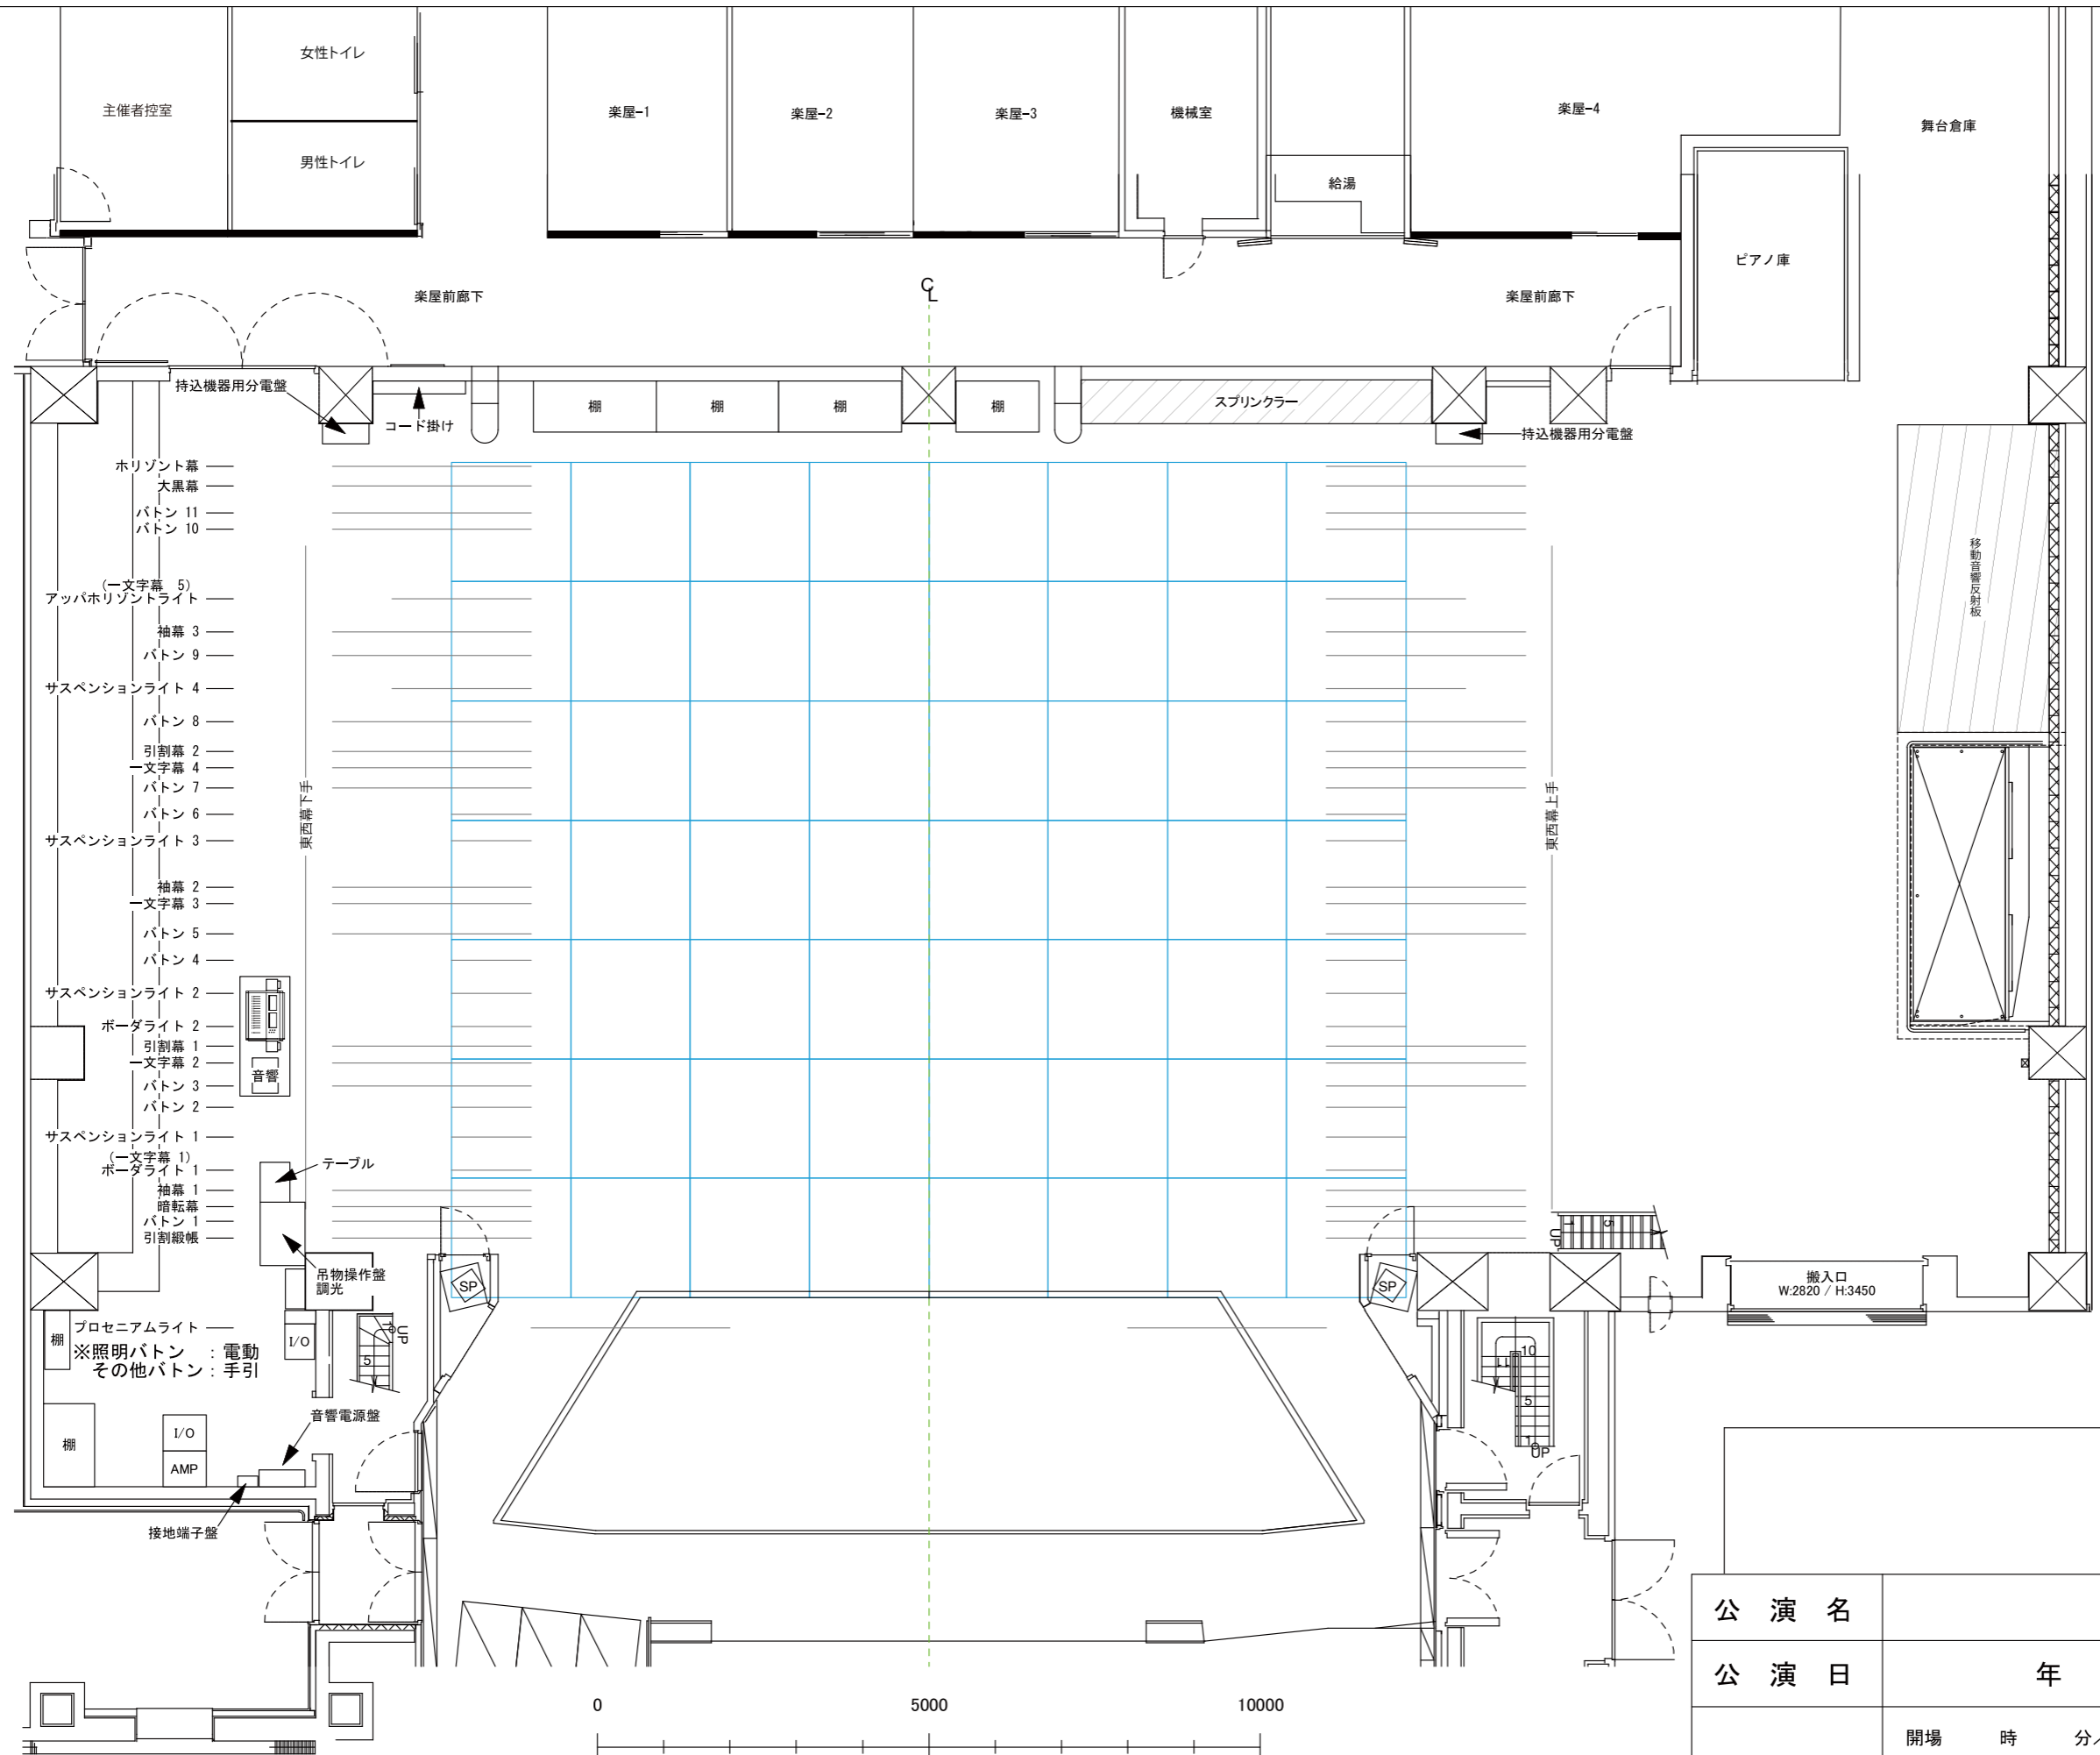

ホール(354) 舞台平面図

Scale: 1/100 (A3)

美浜文化ホール

〒261-0011 千葉県美浜区真砂5-15-2
TEL.043-270-5619 FAX.043-270-5609

2021/05/01現在

【舞台サイズ】
 間口 13m (7間2尺)
 奥行 13m (7間2尺)
 プロセ高 7m (3.8間)
 スノコ高 16m (9間)

#11	W: 18m
#10	W: 18m
#9	W: 18m
#8	W: 18m
#7	W: 18m
#6	W: 14.4m
#5	W: 18m
#4	W: 14.4m
#3	W: 18m
#2	W: 14.4m
#1	W: 18m

※バトン過重 300kg
 ※サスバトン 280kg
 ※プロサスバトン 240kg

公演名					
公演日	年	月	日	(曜日)
	開場	時	分	/	開演
				/	終演
					時
					分