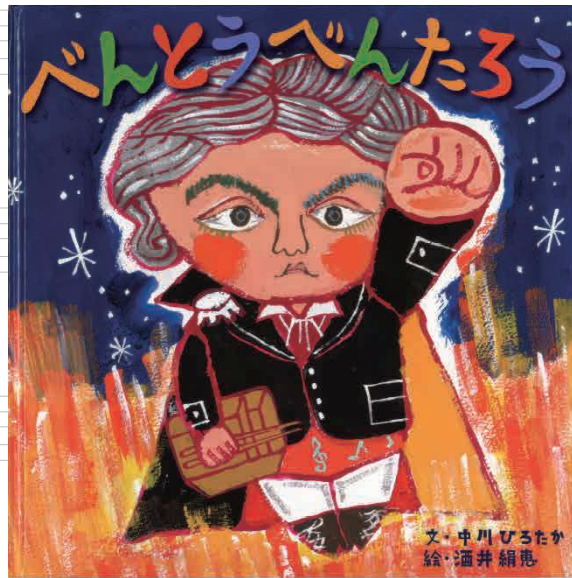

えほんとおんがく

よみきかせライブ「べんとうべんたろう」& “2 だいのピアノ”

ダダダダ〜ン♪♪ 今回の『えほんとおんがく』で取り上げる絵本は「べんとうべんたろう」ピアノや楽器の生演奏にのせて、絵本の読み聞かせをお届けします♪

そして、若葉文化ホール所有『STEINWAY & SONS D274』2台を二人のピアニストが演奏♪絵本の読み聞かせと本格的な演奏を親子でお楽しみください。

エリーゼのために、弁当をつくろうと決心した「べんとうべんたろう」。まずごはんは「田園」から！だじゃれ満載の愉快的絵本。

文：中川ひろたか / 絵：酒井絹恵 / 出版社：偕成社

「よみきかせライブ&2台のピアノ」演奏予定曲 ※予定曲のため変更となる場合があります

- ♪ 交響曲第5番「運命」より第1楽章（ベートーベン）
- ♪ エリーゼのために（ベートーベン）
- ♪ 交響曲第6番「田園」より第1楽章（ベートーベン）
- ♪ バレエ組曲「白鳥の湖」より第1曲 情景（チャイコフスキー）
- ♪ 「くるみ割り人形」より「中国の踊り」（チャイコフスキー）
- ♪ ノクターン第2番（ショパン）
- ♪ 「子供の情景」より「見知らぬ国」（シューマン）
- ♪ 美しき青きドナウ（J. シュトラウスII）
- ♪ きらきら星変奏曲（モーツァルト）
- ♪ 組曲「惑星」より「木星」（ホルスト）
- ♪ 交響詩「ツァラトゥストラはかく語りき」（R. シュトラウス）
- ♪ 交響曲第9番 第4楽章より「喜びの歌」（ベートーベン）