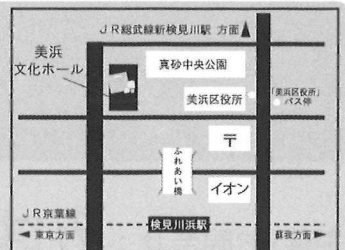

東京楽竹団ホームページ

お問い合わせ

みはま舞台芸術を楽しむ会～子どもから大人まで～

千葉市美浜文化ホール
Chiba City Mihama Culture Hall

営業時間：9:00～22:00(窓口～18:00) / 休館日：毎月第3月曜日(祝日の場合、翌平日)

施設お申込み、主催事業等の公演 お問い合わせは

美浜文化ホール ☎043-270-5619

便利なオンラインチケット予約サービスをご利用下さい

WEBでご予約後、最寄りのセブンイレブンでご購入いただけます。

WEB www.chiba-aw.jp/mihama/

千葉市美浜文化ホールでは、市民の皆様のご利用をお待ちしております

最寄駅よりのアクセス

- ・JR京葉線 検見川浜駅 北口より徒歩 8分
- ・JR総武線 新検見川駅 南口よりバス※10分
※南口バスロータリー4番乗り場より乗車。3つ目
『美浜区役所』下車 徒歩1分

〒261-0011 千葉市美浜区真砂 5-15-2