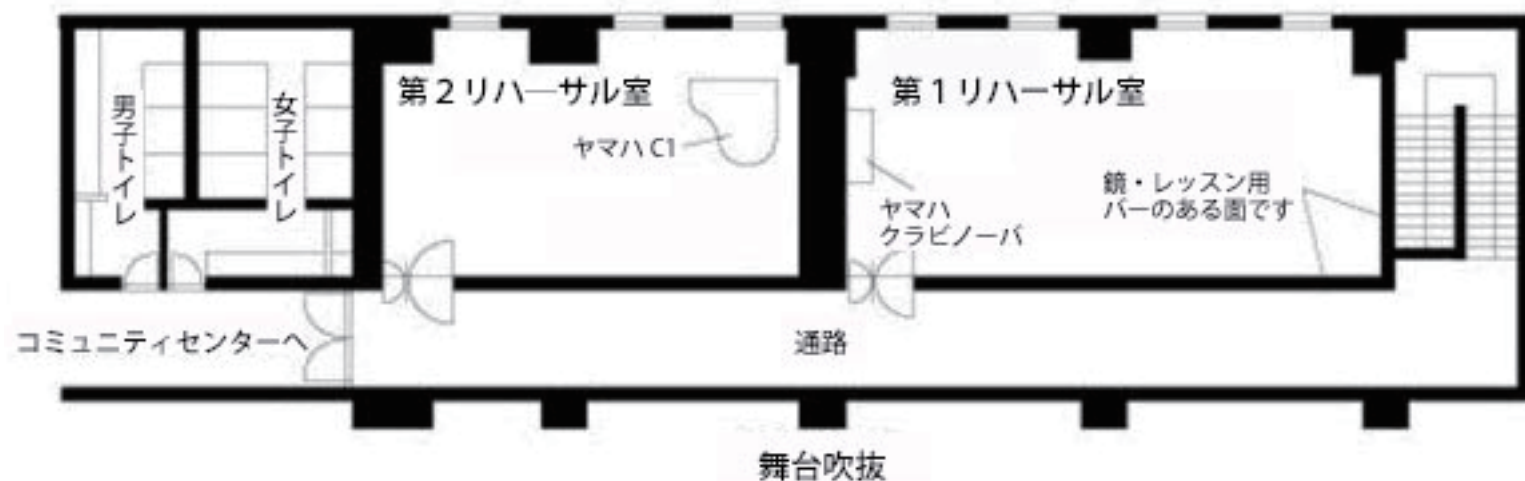

## 若葉文化ホール・リハーサル室(2階)

グランドピアノ(第2リハーサル室)

### ① 第1リハーサル室 (60㎡)

バレエ・エアロビックス・ダンス等の洋舞の練習用施設で、ゴムマット敷きの床・レッスン用バー、二面の壁には鏡が完備しているなど、気兼ねなく練習することが出来る環境です。

### ② 第2リハーサル室 (49㎡)

室内にはグランドピアノ(ヤマハC1)を備え、主に小編成のバンド・コーラスの練習用に使用できる施設です。本番前の音出し・リハーサルなど、音楽の練習空間として、是非ご利用下さい。また、アットホームな雰囲気での、ピアノミニコンサートの会場としても使用できます。

※ピアノは、施設使用料のほかに、別途備品使用料(1区分830円)がかかります。

※イスを利用の場合は、お客様の方でお並べ下さい。