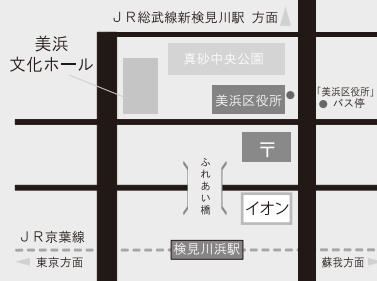

## 千葉市美浜文化ホール

Chiba City Mihama Culture Hall

### 最寄駅よりのアクセス

- ・JR京葉線 検見川浜駅 北口より徒歩 8分
- ・JR総武線 新検見川駅 南口よりバス※10分  
※南口バスロータリー 4番乗り場より乗車。3つ目  
『美浜区役所』下車 徒歩1分

### 千葉市美浜文化ホールでは、市民の皆様のご利用をお待ちしております

- ◆サークルの練習や教室の発表会に、自治会の集会や社内研修、本格的なコンサートまで幅広く対応いたします。
- メインホール(354席/車いす席3席含) 音楽ホール(152席/車いす席2席含)
- 会議室(45名) リハーサル室(床面13m×13m) 練習スタジオ2室(完全防音)

営業時間: 9:00~22:00(窓口~18:00) / 休館日: 毎月第3月曜日(祝日の場合、翌平日)

施設お申込み、主催事業等の公演 お問い合わせは

美浜文化ホール ☎043-270-5619

便利なオンラインチケット予約サービスをご利用下さい

WEBでご予約後、最寄りのセブンイレブンでご購入いただけます。

[WEB] [www.chiba-aw.jp/mihama](http://www.chiba-aw.jp/mihama)

〒261-0011 千葉市美浜区真砂 5-15-2